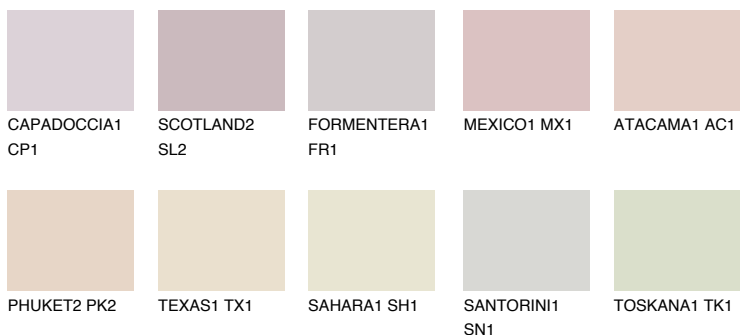

FUJI2 FJ2

 70% **TSR** 70%

Ngjyrat që përputhen

NGJYRAT

Intenzive

Për më shumë informata për materialet dekorative dhe ngjyrat shkoni tek

webfaqja

www.ceresit.al

*Ngjyrat e paraqitura u referohen materialeve dekorative dhe ngjyrave të ofruara nga Ceresit. Për shkak të përdorimit të teknikave digjitale, ekziston mundësia që ngjyrat e paraqitura nuk i përfaqësojnë ato origjinale, kështu që nuk mund të konsiderohen si paraqitje të besueshme të ngjyrave. Ju rekomandojmë të kontrolloni mostrat autentike të ngjyrave.