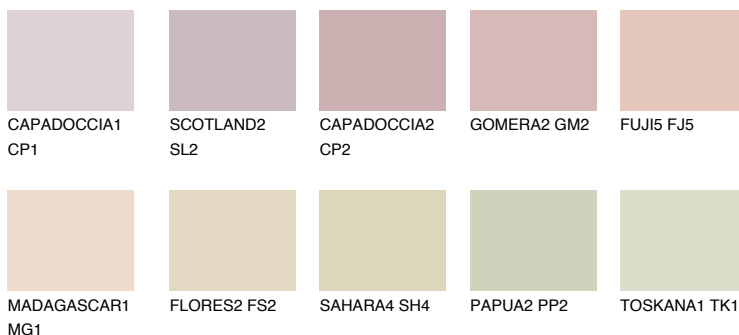

## FUJI3 FJ3

65% **TSR** 67%

## Ngjyrat që përputhen

### Intenzive

Për më shumë informata për materialet dekorative dhe ngjyrat shkoni tek

webfaqja

[www.ceresit.al](http://www.ceresit.al)

\*Ngjyrat e paraqitura u referohen materialeve dekorative dhe ngjyrave të ofruara nga Ceresit. Për shkak të përdorimit të teknikave digjitale, ekziston mundësia që ngjyrat e paraqitura nuk i përfaqësojnë ato origjinale, kështu që nuk mund të konsiderohen si paraqitje të besueshme të ngjyrave. Ju rekomandojmë të kontrolloni mostrat autentike të ngjyrave.