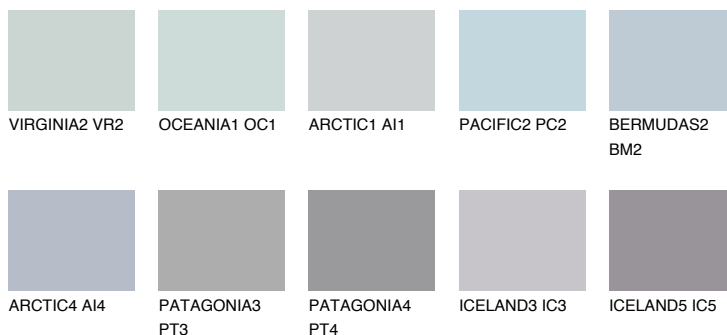


**HAWAII1 HW1**65% **TSR** 67%**Ngjyrat që përputhen****NGJYRAT****Intenzive**

Për më shumë informata për materialet dekorative dhe ngjyrat shkoni tek

webfaqja

www.ceresit.al

*Ngjyrat e paraqitura u referohen materialeve dekorative dhe ngjyrave të ofruara nga Ceresit. Për shkak të përdorimit të teknikave digjitale, ekziston mundësia që ngjyrat e paraqitura nuk i përfaqësojnë ato origjinale, kështu që nuk mund të konsiderohen si paraqitje të besueshme të ngjyrave. Ju rekomandojmë të kontrolloni mostrat autentike të ngjyrave.