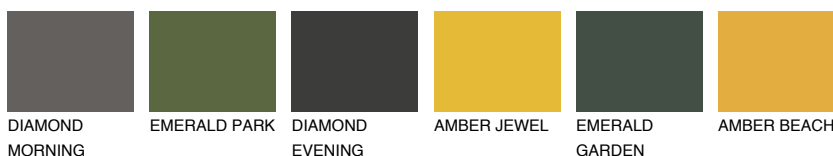

FUJI4 FJ4

66% **TSR** 68%

Ngjyrat që përputhen

NGJYRAT

Intenzive

Për më shumë informata për materialet dekorative dhe ngjyrat shkoni tek

webfaqja

www.ceresit.al

*Ngjyrat e paraqitura u referohen materialeve dekorative dhe ngjyrave të ofruara nga Ceresit. Për shkak të përdorimit të teknikave digjitale, ekziston mundësia që ngjyrat e paraqitura nuk i përfaqësojnë ato origjinale, kështu që nuk mund të konsiderohen si paraqitje të besueshme të ngjyrave. Ju rekomandojmë të kontrolloni mostrat autentike të ngjyrave.