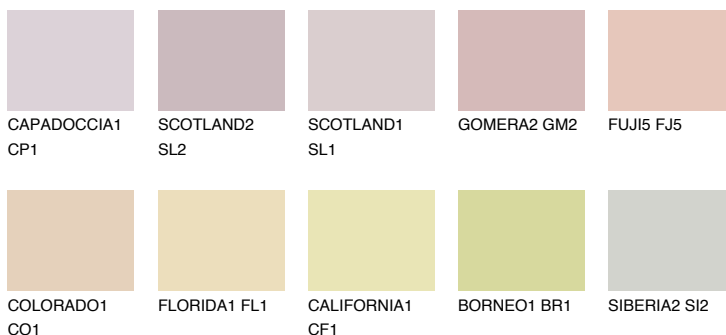

FUJI4 FJ4

66% **TSR** 68%

Ngjyrat që përputhen

NGJYRAT

Intenzive

Për më shumë informata për materialet dekorative dhe ngjyrat shkoni tek

webfaqja

www.ceresit.al

*Ngjyrat e paraqitura u referohen materialeve dekorative dhe ngjyrave të ofruara nga Ceresit. Për shkak të përdorimit të teknikave digjitale, ekziston mundësia që ngjyrat e paraqitura nuk i përfaqësojnë ato origjinale, kështu që nuk mund të konsiderohen si paraqitje të besueshme të ngjyrave. Ju rekomandojmë të kontrolloni mostrat autentike të ngjyrave.