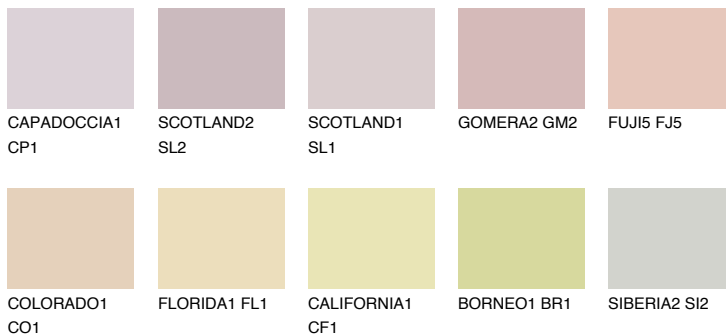

**FUJI4 FJ4**66% **TSR** 68%**Ngjyrat që përputhen****NGJYRAT****Intenzive**

Për më shumë informata për materialet dekorative dhe ngjyrat shkoni tek

webfaqja

www.ceresit.al

*Ngjyrat e paraqitura u referohen materialeve dekorative dhe ngjyrave të ofruara nga Ceresit. Për shkak të përdorimit të teknikave digjitale, ekziston mundësia që ngjyrat e paraqitura nuk i përfaqësojnë ato origjinale, kështu që nuk mund të konsiderohen si paraqitje të besueshme të ngjyrave. Ju rekomandojmë të kontrolloni mostrat autentike të ngjyrave.