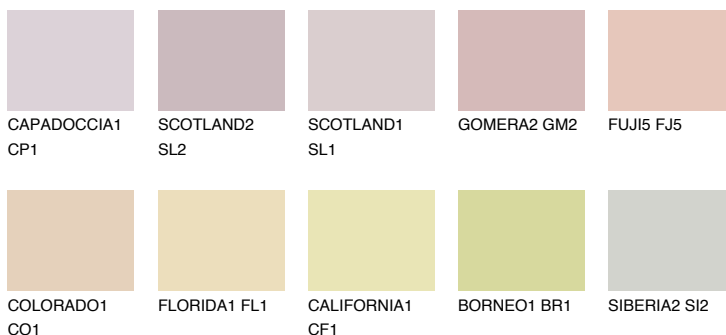


**FUJI4 FJ4**66% **TSR** 68%**Ngjyrat që përputhen****NGJYRAT****Intenzive**

Për më shumë informata për materialet dekorative dhe ngjyrat shkoni tek

webfaqja

www.ceresit.al

*Ngjyrat e paraqitura u referohen materialeve dekorative dhe ngjyrave të ofruara nga Ceresit. Për shkak të përdorimit të teknikave digjitale, ekziston mundësia që ngjyrat e paraqitura nuk i përfaqësojnë ato origjinale, kështu që nuk mund të konsiderohen si paraqitje të besueshme të ngjyrave. Ju rekomandojmë të kontrolloni mostrat autentike të ngjyrave.