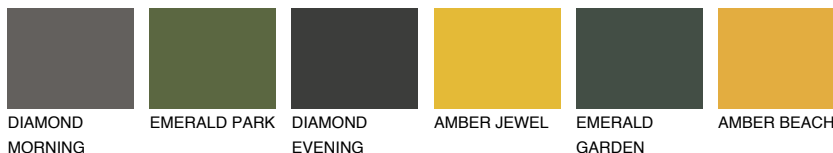

**FUJI4 FJ4**66% **TSR** 68%**Ngjyrat që përputhen****NGJYRAT****Intenzive**

Për më shumë informata për materialet dekorative dhe ngjyrat shkoni tek

webfaqja

www.ceresit.al

*Ngjyrat e paraqitura u referohen materialeve dekorative dhe ngjyrave të ofruara nga Ceresit. Për shkak të përdorimit të teknikave digjitale, ekziston mundësia që ngjyrat e paraqitura nuk i përfaqësojnë ato origjinale, kështu që nuk mund të konsiderohen si paraqitje të besueshme të ngjyrave. Ju rekomandojmë të kontrolloni mostrat autentike të ngjyrave.