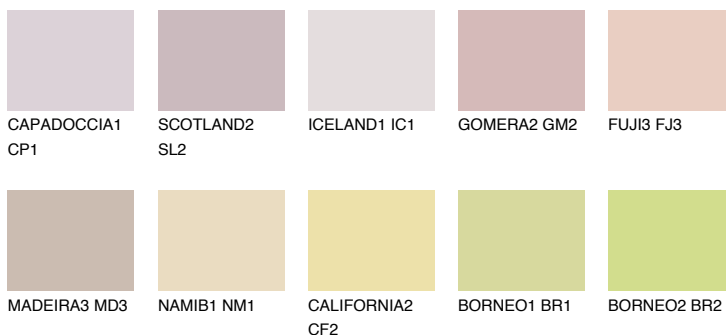

FUJI5 FJ5

61% **TSR** 65%

Ngjyrat që përputhen

NGJYRAT

Intenzive

Për më shumë informata për materialet dekorative dhe ngjyrat shkoni tek

webfaqja

www.ceresit.al