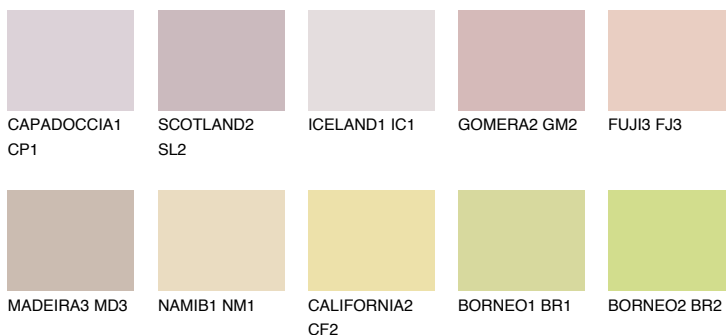

**FUJI5 FJ5**61% **TSR** 65%**Ngjyrat që përputhen****NGJYRAT****Intenzive**

Për më shumë informata për materialet dekorative dhe ngjyrat shkoni tek

webfaqja

www.ceresit.al

*Ngjyrat e paraqitura u referohen materialeve dekorative dhe ngjyrave të ofruara nga Ceresit. Për shkak të përdorimit të teknikave digjitale, ekziston mundësia që ngjyrat e paraqitura nuk i përfaqësojnë ato origjinale, kështu që nuk mund të konsiderohen si paraqitje të besueshme të ngjyrave. Ju rekomandojmë të kontrolloni mostrat autentike të ngjyrave.