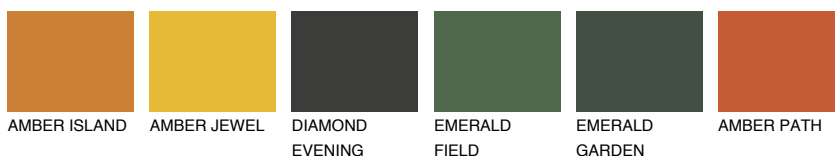

FUJI5 FJ5

61% **TSR** 65%

Ngjyrat që përputhen

NGJYRAT

Intenzive

Për më shumë informata për materialet dekorative dhe ngjyrat shkoni tek

webfaqja

www.ceresit.al