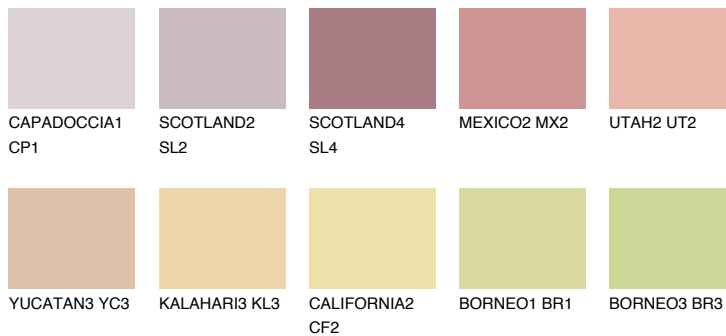

**FUJI6 FJ6**53% **TSR** 63%

Ngjyrat që përputhen

NGJYRAT

Intenzive

Për më shumë informata për materialet dekorative dhe ngjyrat shkoni tek

webfaqja

www.ceresit.al

*Ngjyrat e paraqitura u referohen materialeve dekorative dhe ngjyrave të ofruara nga Ceresit. Për shkak të përdorimit të teknikave digjitale, ekziston mundësia që ngjyrat e paraqitura nuk i përfaqësojnë ato origjinale, kështu që nuk mund të konsiderohen si paraqitje të besueshme të ngjyrave. Ju rekomandojmë të kontrolloni mostrat autentike të ngjyrave.