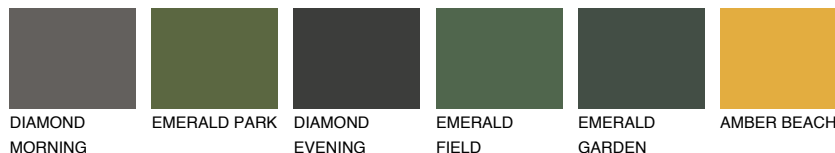

**FUJI6 FJ6**53% **TSR** 63%

Ngjyrat që përputhen

NGJYRAT

Intenzive

Për më shumë informata për materialet dekorative dhe ngjyrat shkoni tek

webfaqja

www.ceresit.al

*Ngjyrat e paraqitura u referohen materialeve dekorative dhe ngjyrave të ofruara nga Ceresit. Për shkak të përdorimit të teknikave digjitale, ekziston mundësia që ngjyrat e paraqitura nuk i përfaqësojnë ato origjinale, kështu që nuk mund të konsiderohen si paraqitje të besueshme të ngjyrave. Ju rekomandojmë të kontrolloni mostrat autentike të ngjyrave.