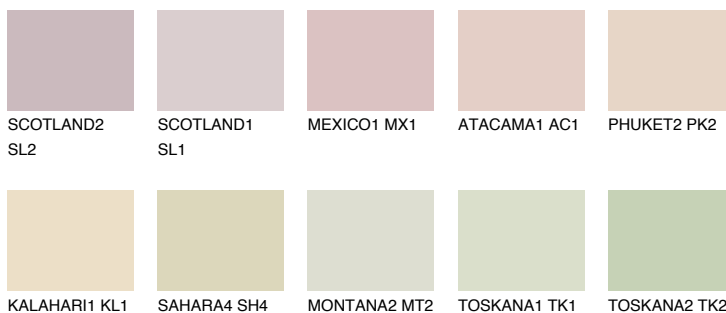

Ngjyrat që përputhen

NGJYRAT