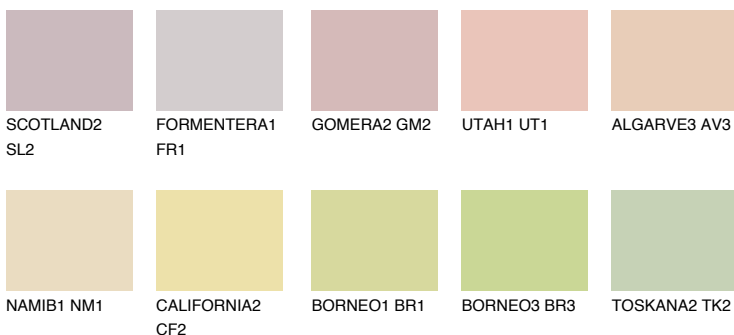

NEVADA2 NV2

66% **TSR** 66%

Ngjyrat që përputhen

NGJYRAT

Intenzive

Për më shumë informata për materialet dekorative dhe ngjyrat shkoni tek

webfaqja

www.ceresit.al

*Ngjyrat e paraqitura u referohen materialeve dekorative dhe ngjyrave të ofruara nga Ceresit. Për shkak të përdorimit të teknikave digjitale, ekziston mundësia që ngjyrat e paraqitura nuk i përfaqësojnë ato origjinale, kështu që nuk mund të konsiderohen si paraqitje të besueshme të ngjyrave. Ju rekomandojmë të kontrolloni mostrat autentike të ngjyrave.