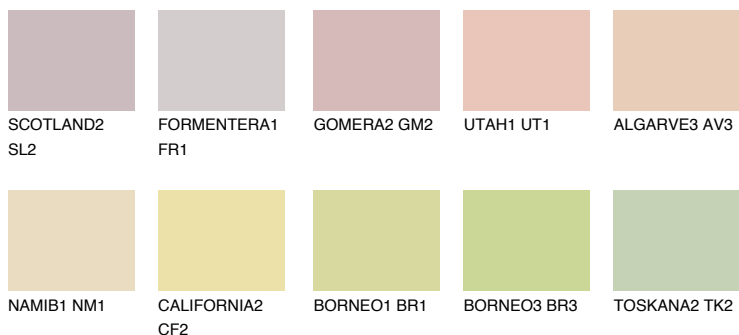

NEVADA2 NV2

66% **TSR** 66%

Ngjyrat që përputhen

NGJYRAT

Intenzive

Për më shumë informata për materialet dekorative dhe ngjyrat shkoni tek

webfaqja

www.ceresit.al

*Ngjyrat e paraqitura u referohen materialeve dekorative dhe ngjyrave të ofruara nga Ceresit. Për shkak të përdorimit të teknikave digjitale, ekziston mundësia që ngjyrat e paraqitura nuk i përfaqësojnë ato origjinale, kështu që nuk mund të konsiderohen si paraqitje të besueshme të ngjyrave. Ju rekomandojmë të kontrolloni mostrat autentike të ngjyrave.