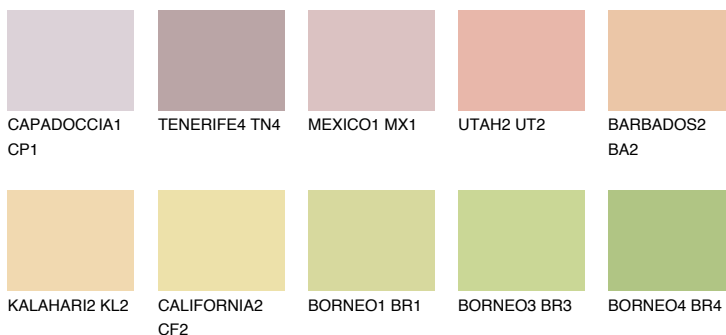

NEVADA3 NV3

63% **TSR** 66%

Ngjyrat që përputhen

NGJYRAT

Intenzive

Për më shumë informata për materialet dekorative dhe ngjyrat shkoni tek

webfaqja

www.ceresit.al

*Ngjyrat e paraqitura u referohen materialeve dekorative dhe ngjyrave të ofruara nga Ceresit. Për shkak të përdorimit të teknikave digjitale, ekziston mundësia që ngjyrat e paraqitura nuk i përfaqësojnë ato origjinale, kështu që nuk mund të konsiderohen si paraqitje të besueshme të ngjyrave. Ju rekomandojmë të kontrolloni mostrat autentike të ngjyrave.