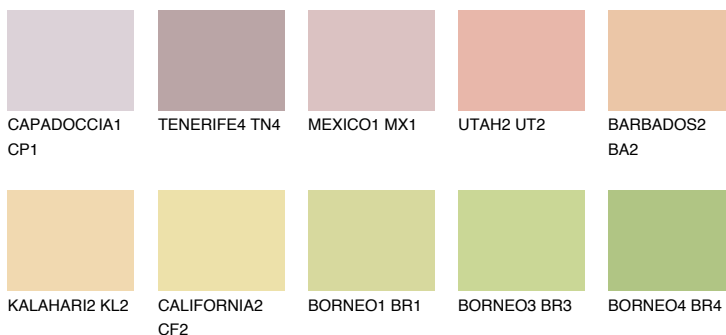

**NEVADA3 NV3**63% **TSR** 66%**Ngjyrat që përputhen****NGJYRAT****Intenzive**

Për më shumë informata për materialet dekorative dhe ngjyrat shkoni tek

webfaqja

www.ceresit.al

*Ngjyrat e paraqitura u referohen materialeve dekorative dhe ngjyrave të ofruara nga Ceresit. Për shkak të përdorimit të teknikave digjitale, ekziston mundësia që ngjyrat e paraqitura nuk i përfaqësojnë ato origjinale, kështu që nuk mund të konsiderohen si paraqitje të besueshme të ngjyrave. Ju rekomandojmë të kontrolloni mostrat autentike të ngjyrave.