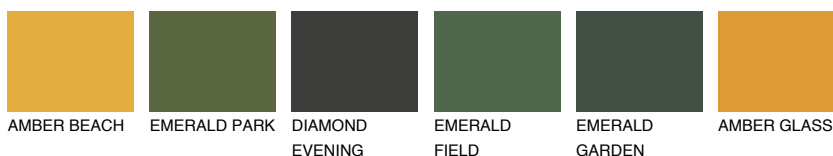

**NEVADA4 NV4**52% **TSR** 62%**Ngjyrat që përputhen****NGJYRAT****Intenzive**

Për më shumë informata për materialet dekorative dhe ngjyrat shkoni tek

webfaqja

www.ceresit.al

*Ngjyrat e paraqitura u referohen materialeve dekorative dhe ngjyrave të ofruara nga Ceresit. Për shkak të përdorimit të teknikave digjitale, ekziston mundësia që ngjyrat e paraqitura nuk i përfaqësojnë ato origjinale, kështu që nuk mund të konsiderohen si paraqitje të besueshme të ngjyrave. Ju rekomandojmë të kontrolloni mostrat autentike të ngjyrave.