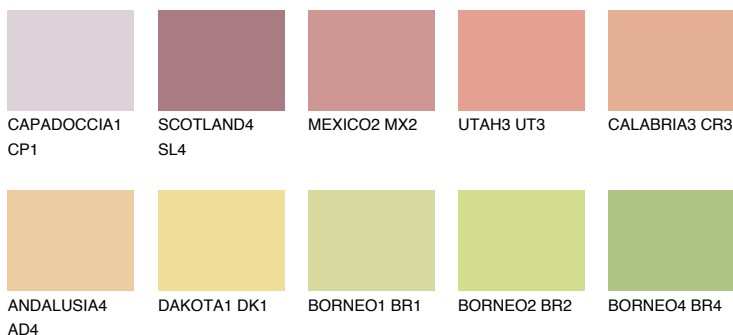

**NEVADA4 NV4**52% **TSR** 62%**Ngjyrat që përputhen****NGJYRAT****Intenzive**

Për më shumë informata për materialet dekorative dhe ngjyrat shkoni tek

webfaqja

www.ceresit.al

*Ngjyrat e paraqitura u referohen materialeve dekorative dhe ngjyrave të ofruara nga Ceresit. Për shkak të përdorimit të teknikave digjitale, ekziston mundësia që ngjyrat e paraqitura nuk i përfaqësojnë ato origjinale, kështu që nuk mund të konsiderohen si paraqitje të besueshme të ngjyrave. Ju rekomandojmë të kontrolloni mostrat autentike të ngjyrave.