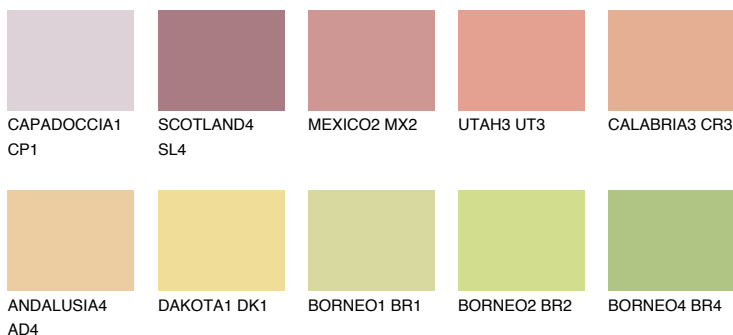

**NEVADA4 NV4**52% **TSR** 62%**Ngjyrat që përputhen****NGJYRAT****Intenzive**

Për më shumë informata për materialet dekorative dhe ngjyrat shkoni tek

webfaqja

[www.ceresit.al](http://www.ceresit.al)

\*Ngjyrat e paraqitura u referohen materialeve dekorative dhe ngjyrave të ofruara nga Ceresit. Për shkak të përdorimit të teknikave digjitale, ekziston mundësia që ngjyrat e paraqitura nuk i përfaqësojnë ato origjinale, kështu që nuk mund të konsiderohen si paraqitje të besueshme të ngjyrave. Ju rekomandojmë të kontrolloni mostrat autentike të ngjyrave.