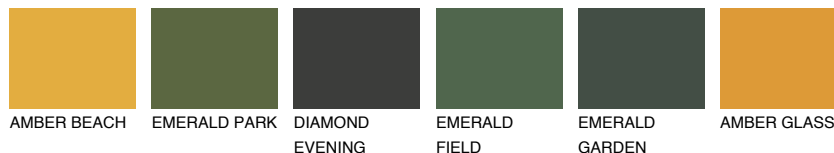

**NEVADA4 NV4**52% **TSR** 62%**Ngjyrat që përputhen****NGJYRAT****Intenzive**

Për më shumë informata për materialet dekorative dhe ngjyrat shkoni tek

webfaqja

www.ceresit.al

*Ngjyrat e paraqitura u referohen materialeve dekorative dhe ngjyrave të ofruara nga Ceresit. Për shkak të përdorimit të teknikave digjitale, ekziston mundësia që ngjyrat e paraqitura nuk i përfaqësojnë ato origjinale, kështu që nuk mund të konsiderohen si paraqitje të besueshme të ngjyrave. Ju rekomandojmë të kontrolloni mostrat autentike të ngjyrave.