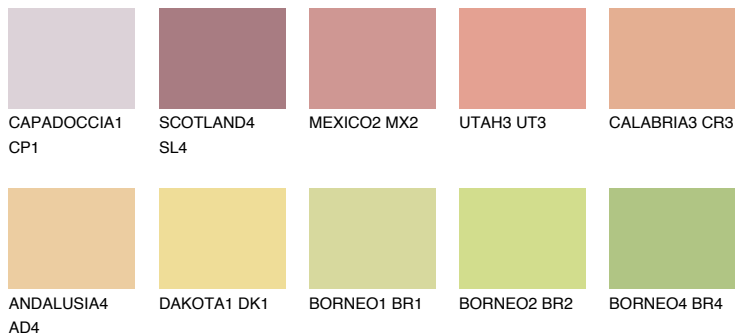

**NEVADA4 NV4**52% **TSR** 62%**Ngjyrat që përputhen****NGJYRAT****Intenzive**

Për më shumë informata për materialet dekorative dhe ngjyrat shkoni tek

webfaqja

www.ceresit.al

*Ngjyrat e paraqitura u referohen materialeve dekorative dhe ngjyrave të ofruara nga Ceresit. Për shkak të përdorimit të teknikave digjitale, ekziston mundësia që ngjyrat e paraqitura nuk i përfaqësojnë ato origjinale, kështu që nuk mund të konsiderohen si paraqitje të besueshme të ngjyrave. Ju rekomandojmë të kontrolloni mostrat autentike të ngjyrave.