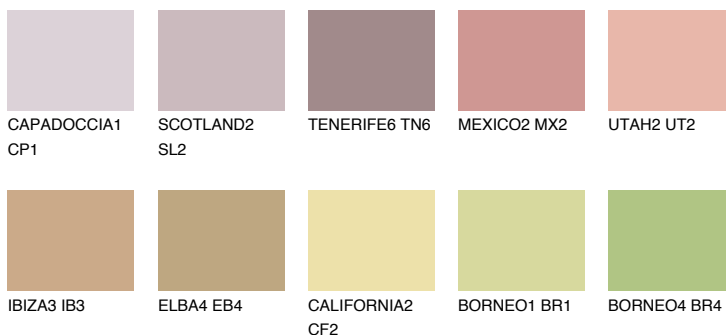

NEVADA5 NV5

41% **TSR** 51%

Ngjyrat që përputhen

NGJYRAT

Intenzive

Për më shumë informata për materialet dekorative dhe ngjyrat shkoni tek

webfaqja

www.ceresit.al

*Ngjyrat e paraqitura u referohen materialeve dekorative dhe ngjyrave të ofruara nga Ceresit. Për shkak të përdorimit të teknikave digjitale, ekziston mundësia që ngjyrat e paraqitura nuk i përfaqësojnë ato origjinale, kështu që nuk mund të konsiderohen si paraqitje të besueshme të ngjyrave. Ju rekomandojmë të kontrolloni mostrat autentike të ngjyrave.