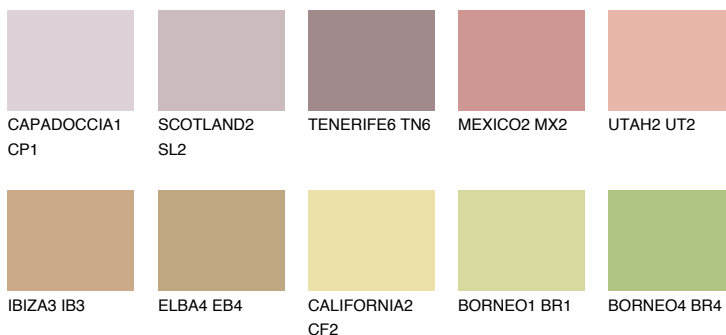

**NEVADA5 NV5**41% **TSR** 51%**Ngjyrat që përputhen****NGJYRAT****Intenzive**

Për më shumë informata për materialet dekorative dhe ngjyrat shkoni tek

webfaqja

www.ceresit.al

*Ngjyrat e paraqitura u referohen materialeve dekorative dhe ngjyrave të ofruara nga Ceresit. Për shkak të përdorimit të teknikave digjitale, ekziston mundësia që ngjyrat e paraqitura nuk i përfaqësojnë ato origjinale, kështu që nuk mund të konsiderohen si paraqitje të besueshme të ngjyrave. Ju rekomandojmë të kontrolloni mostrat autentike të ngjyrave.