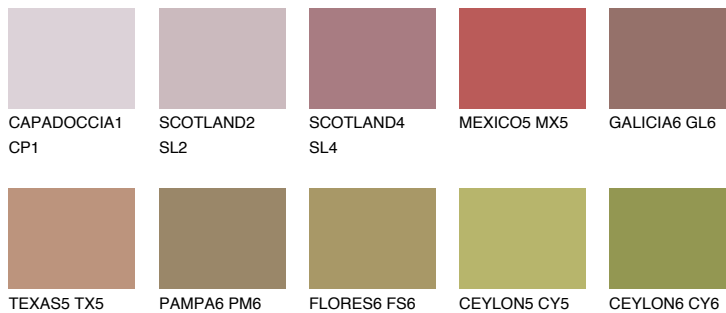


**NEVADA6 NV6**☾ 21% **TSR** 27%**Ngjyrat që përputhen****NGJYRAT****Intenzive**

Për më shumë informata për materialet dekorative dhe ngjyrat shkoni tek

webfaqja

[www.ceresit.al](http://www.ceresit.al)

\*Ngjyrat e paraqitura u referohen materialeve dekorative dhe ngjyrave të ofruara nga Ceresit. Për shkak të përdorimit të teknikave digjitale, ekziston mundësia që ngjyrat e paraqitura nuk i përfaqësojnë ato origjinale, kështu që nuk mund të konsiderohen si paraqitje të besueshme të ngjyrave. Ju rekomandojmë të kontrolloni mostrat autentike të ngjyrave.