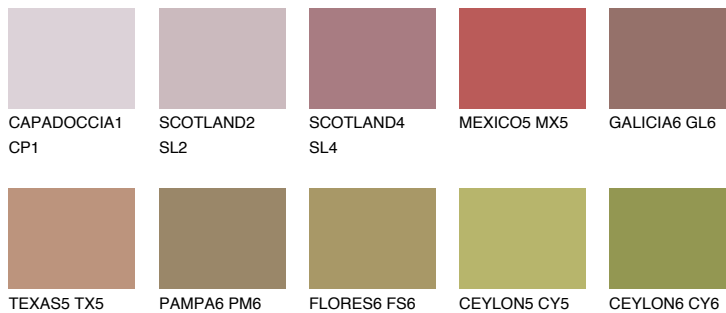


**NEVADA6 NV6**☀ 21%   **TSR 27%****Ngjyrat që përputhen****NGJYRAT****Intenzive**

Për më shumë informata për materialet dekorative dhe ngjyrat shkoni tek

webfaqja

[www.ceresit.al](http://www.ceresit.al)

\*Ngjyrat e paraqitura u referohen materialeve dekorative dhe ngjyrave të ofruara nga Ceresit. Për shkak të përdorimit të teknikave digjitale, ekziston mundësia që ngjyrat e paraqitura nuk i përfaqësojnë ato origjinale, kështu që nuk mund të konsiderohen si paraqitje të besueshme të ngjyrave. Ju rekomandojmë të kontrolloni mostrat autentike të ngjyrave.