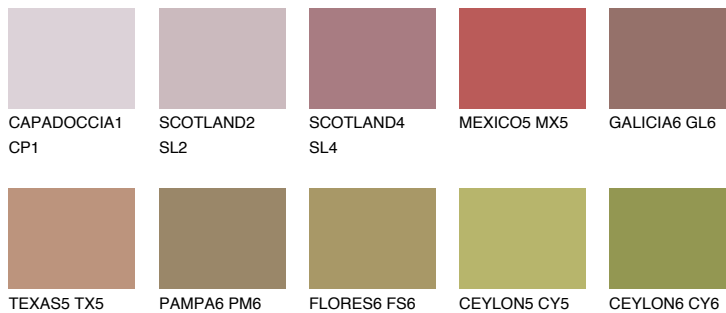


**NEVADA6 NV6**☾ 21% **TSR** 27%**Ngjyrat që përputhen****NGJYRAT****Intenzive**

Për më shumë informata për materialet dekorative dhe ngjyrat shkoni tek

webfaqja

www.ceresit.al

*Ngjyrat e paraqitura u referohen materialeve dekorative dhe ngjyrave të ofruara nga Ceresit. Për shkak të përdorimit të teknikave digjitale, ekziston mundësia që ngjyrat e paraqitura nuk i përfaqësojnë ato origjinale, kështu që nuk mund të konsiderohen si paraqitje të besueshme të ngjyrave. Ju rekomandojmë të kontrolloni mostrat autentike të ngjyrave.