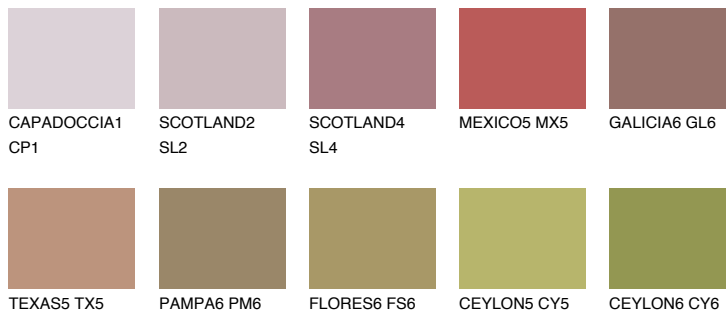

**NEVADA6 NV6**☀️ 21%   **TSR 27%****Ngjyrat që përputhen****NGJYRAT****Intenzive**

Për më shumë informata për materialet dekorative dhe ngjyrat shkoni tek

webfaqja

[www.ceresit.al](http://www.ceresit.al)

\*Ngjyrat e paraqitura u referohen materialeve dekorative dhe ngjyrave të ofruara nga Ceresit. Për shkak të përdorimit të teknikave digjitale, ekziston mundësia që ngjyrat e paraqitura nuk i përfaqësojnë ato origjinale, kështu që nuk mund të konsiderohen si paraqitje të besueshme të ngjyrave. Ju rekomandojmë të kontrolloni mostrat autentike të ngjyrave.