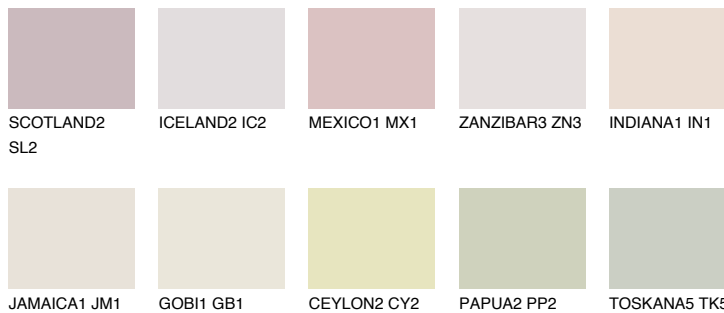


**YUCATAN1 YC1**72% **TSR** 67%**Ngjyrat që përputhen****NGJYRAT****Intenzive**

Për më shumë informata për materialet dekorative dhe ngjyrat shkoni tek

webfaqja

[www.ceresit.al](http://www.ceresit.al)

\*Ngjyrat e paraqitura u referohen materialeve dekorative dhe ngjyrave të ofruara nga Ceresit. Për shkak të përdorimit të teknikave digjitale, ekziston mundësia që ngjyrat e paraqitura nuk i përfaqësojnë ato origjinale, kështu që nuk mund të konsiderohen si paraqitje të besueshme të ngjyrave. Ju rekomandojmë të kontrolloni mostrat autentike të ngjyrave.