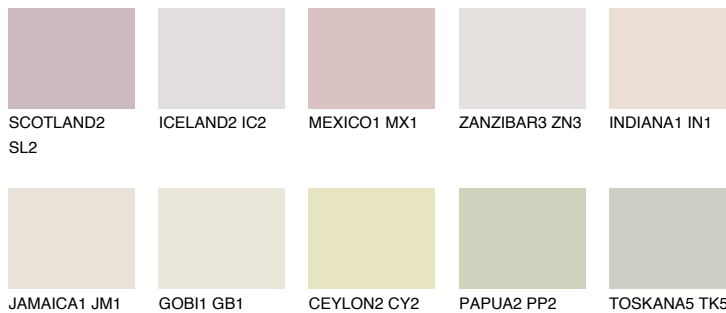


**YUCATAN1 YC1**72% **TSR** 67%**Ngjyrat që përputhen****NGJYRAT****Intenzive**

Për më shumë informata për materialet dekorative dhe ngjyrat shkoni tek

webfaqja

www.ceresit.al

*Ngjyrat e paraqitura u referohen materialeve dekorative dhe ngjyrave të ofruara nga Ceresit. Për shkak të përdorimit të teknikave digjitale, ekziston mundësia që ngjyrat e paraqitura nuk i përfaqësojnë ato origjinale, kështu që nuk mund të konsiderohen si paraqitje të besueshme të ngjyrave. Ju rekomandojmë të kontrolloni mostrat autentike të ngjyrave.