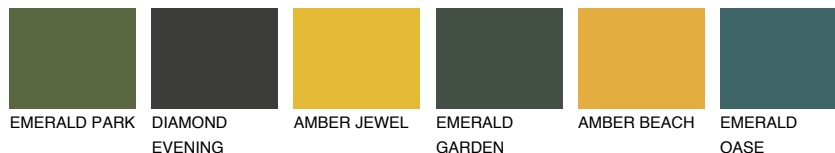

**YUCATAN1 YC1**72% **TSR** 67%**Ngjyrat që përputhen****NGJYRAT****Intenzive**

Për më shumë informata për materialet dekorative dhe ngjyrat shkoni tek

webfaqja

[www.ceresit.al](http://www.ceresit.al)

\*Ngjyrat e paraqitura u referohen materialeve dekorative dhe ngjyrave të ofruara nga Ceresit. Për shkak të përdorimit të teknikave digjitale, ekziston mundësia që ngjyrat e paraqitura nuk i përfaqësojnë ato origjinale, kështu që nuk mund të konsiderohen si paraqitje të besueshme të ngjyrave. Ju rekomandojmë të kontrolloni mostrat autentike të ngjyrave.