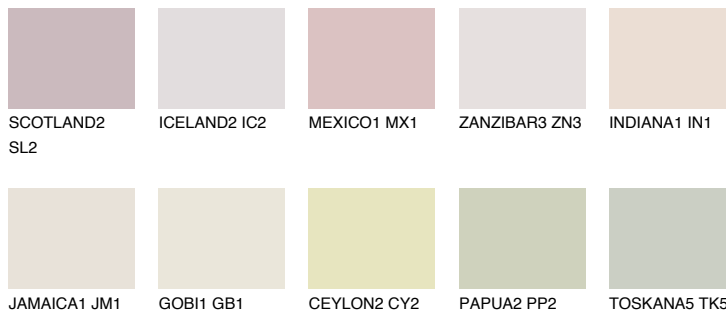

**YUCATAN1 YC1**72% **TSR** 67%**Ngjyrat që përputhen****NGJYRAT****Intenzive**

Për më shumë informata për materialet dekorative dhe ngjyrat shkoni tek

webfaqja

[www.ceresit.al](http://www.ceresit.al)

\*Ngjyrat e paraqitura u referohen materialeve dekorative dhe ngjyrave të ofruara nga Ceresit. Për shkak të përdorimit të teknikave digjitale, ekziston mundësia që ngjyrat e paraqitura nuk i përfaqësojnë ato origjinale, kështu që nuk mund të konsiderohen si paraqitje të besueshme të ngjyrave. Ju rekomandojmë të kontrolloni mostrat autentike të ngjyrave.