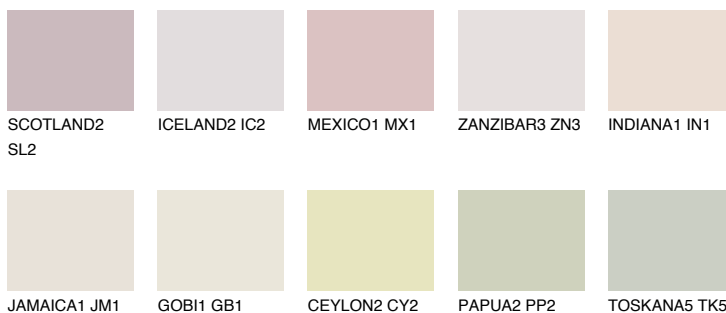


**YUCATAN1 YC1**72% **TSR** 67%**Ngjyrat që përputhen****NGJYRAT****Intenzive**

Për më shumë informata për materialet dekorative dhe ngjyrat shkoni tek

webfaqja

www.ceresit.al

*Ngjyrat e paraqitura u referohen materialeve dekorative dhe ngjyrave të ofruara nga Ceresit. Për shkak të përdorimit të teknikave digjitale, ekziston mundësia që ngjyrat e paraqitura nuk i përfaqësojnë ato origjinale, kështu që nuk mund të konsiderohen si paraqitje të besueshme të ngjyrave. Ju rekomandojmë të kontrolloni mostrat autentike të ngjyrave.