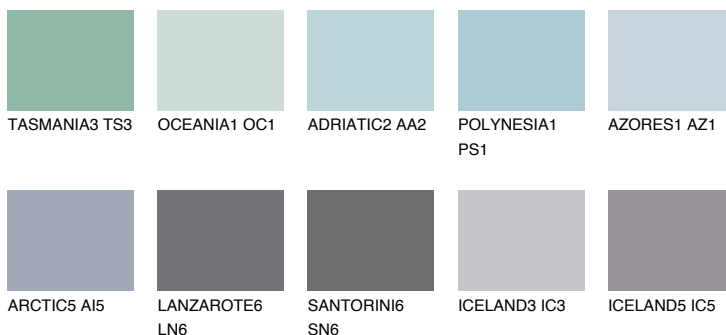

HAWAII2 HW2

53% **TSR** 56%

Ngjyrat që përputhen

NGJYRAT

Intenzive

Për më shumë informata për materialet dekorative dhe ngjyrat shkoni tek

webfaqja

www.ceresit.al

*Ngjyrat e paraqitura u referohen materialeve dekorative dhe ngjyrave të ofruara nga Ceresit. Për shkak të përdorimit të teknikave digjitale, ekziston mundësia që ngjyrat e paraqitura nuk i përfaqësojnë ato origjinale, kështu që nuk mund të konsiderohen si paraqitje të besueshme të ngjyrave. Ju rekomandojmë të kontrolloni mostrat autentike të ngjyrave.