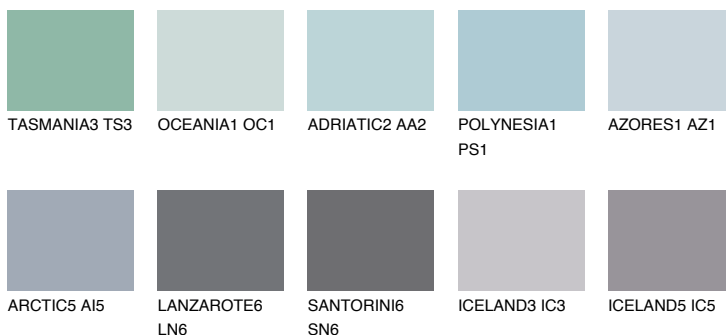

**HAWAII2 HW2**☀️ 53% **TSR** 56%**Ngjyrat që përputhen****NGJYRAT****Intenzive**

Për më shumë informata për materialet dekorative dhe ngjyrat shkoni tek

webfaqja

www.ceresit.al

*Ngjyrat e paraqitura u referohen materialeve dekorative dhe ngjyrave të ofruara nga Ceresit. Për shkak të përdorimit të teknikave digjitale, ekziston mundësia që ngjyrat e paraqitura nuk i përfaqësojnë ato origjinale, kështu që nuk mund të konsiderohen si paraqitje të besueshme të ngjyrave. Ju rekomandojmë të kontrolloni mostrat autentike të ngjyrave.