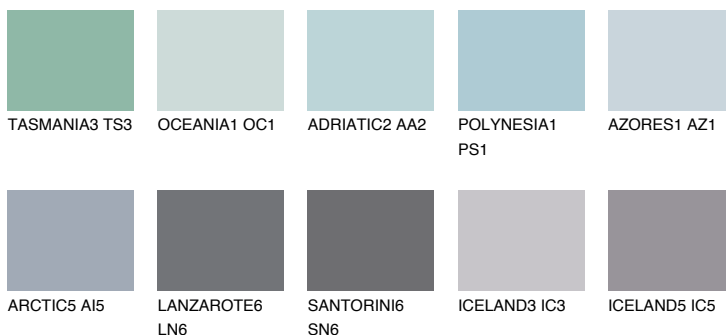

HAWAII2 HW2

☀️ 53% **TSR** 56%

Ngjyrat që përputhen

NGJYRAT

Intenzive

Për më shumë informata për materialet dekorative dhe ngjyrat shkoni tek

webfaqja

www.ceresit.al

*Ngjyrat e paraqitura u referohen materialeve dekorative dhe ngjyrave të ofruara nga Ceresit. Për shkak të përdorimit të teknikave digjitale, ekziston mundësia që ngjyrat e paraqitura nuk i përfaqësojnë ato origjinale, kështu që nuk mund të konsiderohen si paraqitje të besueshme të ngjyrave. Ju rekomandojmë të kontrolloni mostrat autentike të ngjyrave.