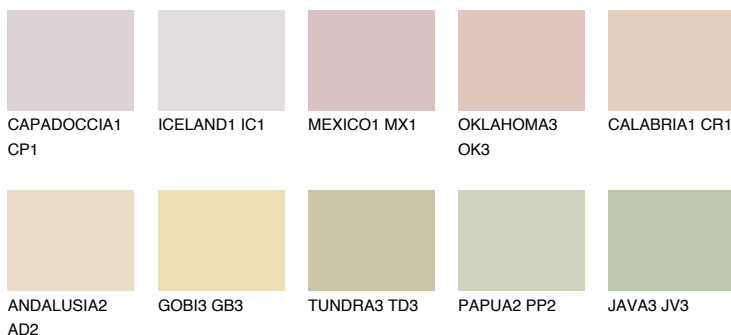

YUCATAN2 YC2

66% **TSR** 63%

Ngjyrat që përputhen

NGJYRAT

Intenzive

Për më shumë informata për materialet dekorative dhe ngjyrat shkoni tek

webfaqja

www.ceresit.al

*Ngjyrat e paraqitura u referohen materialeve dekorative dhe ngjyrave të ofruara nga Ceresit. Për shkak të përdorimit të teknikave digjitale, ekziston mundësia që ngjyrat e paraqitura nuk i përfaqësojnë ato origjinale, kështu që nuk mund të konsiderohen si paraqitje të besueshme të ngjyrave. Ju rekomandojmë të kontrolloni mostrat autentike të ngjyrave.