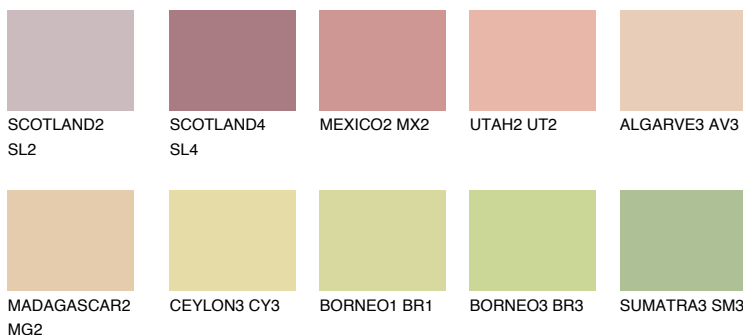

YUCATAN3 YC3

56% **TSR** 56%

Ngjyrat që përputhen

NGJYRAT

Intenzive

Për më shumë informata për materialet dekorative dhe ngjyrat shkoni tek

webfaqja

www.ceresit.al

*Ngjyrat e paraqitura u referohen materialeve dekorative dhe ngjyrave të ofruara nga Ceresit. Për shkak të përdorimit të teknikave digjitale, ekziston mundësia që ngjyrat e paraqitura nuk i përfaqësojnë ato origjinale, kështu që nuk mund të konsiderohen si paraqitje të besueshme të ngjyrave. Ju rekomandojmë të kontrolloni mostrat autentike të ngjyrave.