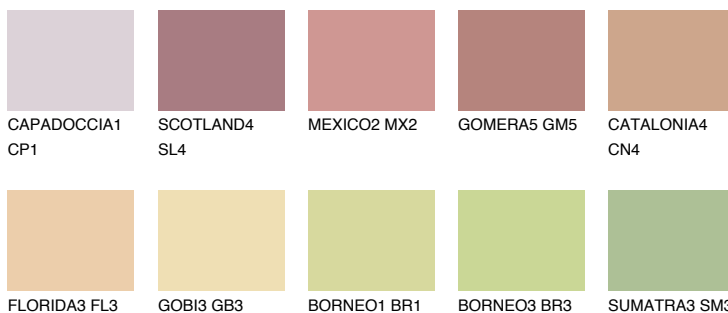

YUCATAN4 YC4

45% **TSR** 45%

Ngjyrat që përputhen

NGJYRAT

Intenzive

Për më shumë informata për materialet dekorative dhe ngjyrat shkoni tek

webfaqja

www.ceresit.al