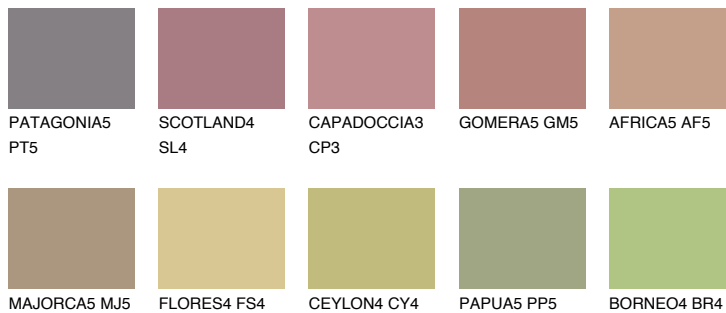

**YUCATAN5 YC5**● 35% **TSR** 37%**Ngjyrat që përputhen****NGJYRAT****Intenzive**

Për më shumë informata për materialet dekorative dhe ngjyrat shkoni tek

webfaqja

www.ceresit.al

*Ngjyrat e paraqitura u referohen materialeve dekorative dhe ngjyrave të ofruara nga Ceresit. Për shkak të përdorimit të teknikave digjitale, ekziston mundësia që ngjyrat e paraqitura nuk i përfaqësojnë ato origjinale, kështu që nuk mund të konsiderohen si paraqitje të besueshme të ngjyrave. Ju rekomandojmë të kontrolloni mostrat autentike të ngjyrave.