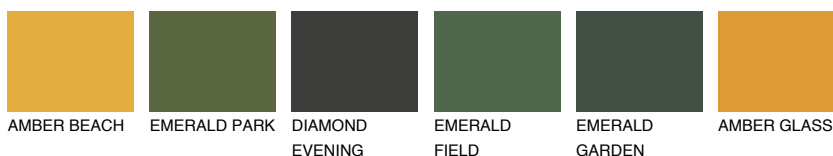

**YUCATAN5 YC5**● 35% **TSR** 37%**Ngjyrat që përputhen****NGJYRAT****Intenzive**

Për më shumë informata për materialet dekorative dhe ngjyrat shkoni tek

webfaqja

www.ceresit.al

*Ngjyrat e paraqitura u referohen materialeve dekorative dhe ngjyrave të ofruara nga Ceresit. Për shkak të përdorimit të teknikave digjitale, ekziston mundësia që ngjyrat e paraqitura nuk i përfaqësojnë ato origjinale, kështu që nuk mund të konsiderohen si paraqitje të besueshme të ngjyrave. Ju rekomandojmë të kontrolloni mostrat autentike të ngjyrave.