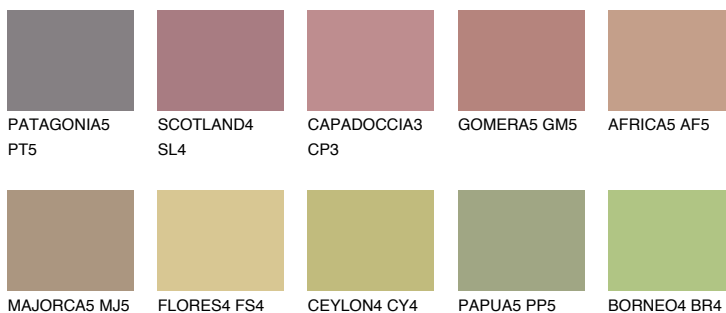

**YUCATAN5 YC5**● 35% **TSR** 37%**Ngjyrat që përputhen****NGJYRAT****Intenzive**

Për më shumë informata për materialet dekorative dhe ngjyrat shkoni tek

webfaqja

www.ceresit.al

*Ngjyrat e paraqitura u referohen materialeve dekorative dhe ngjyrave të ofruara nga Ceresit. Për shkak të përdorimit të teknikave digjitale, ekziston mundësia që ngjyrat e paraqitura nuk i përfaqësojnë ato origjinale, kështu që nuk mund të konsiderohen si paraqitje të besueshme të ngjyrave. Ju rekomandojmë të kontrolloni mostrat autentike të ngjyrave.