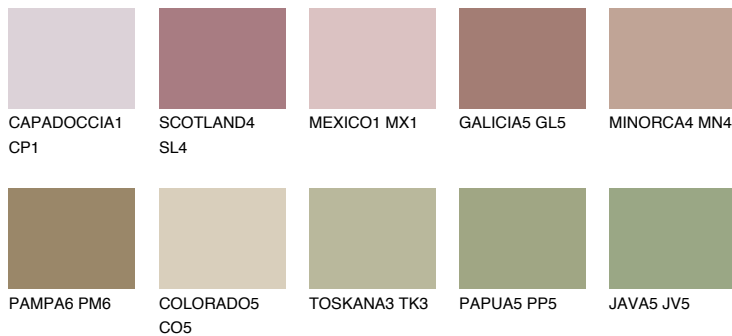

**YUCATAN6 YC6**☀️ 26% **TSR** 26%**Ngjyrat që përputhen****NGJYRAT****Intenzive**

Për më shumë informata për materialet dekorative dhe ngjyrat shkoni tek

webfaqja

www.ceresit.al

*Ngjyrat e paraqitura u referohen materialeve dekorative dhe ngjyrave të ofruara nga Ceresit. Për shkak të përdorimit të teknikave digjitale, ekziston mundësia që ngjyrat e paraqitura nuk i përfaqësojnë ato origjinale, kështu që nuk mund të konsiderohen si paraqitje të besueshme të ngjyrave. Ju rekomandojmë të kontrolloni mostrat autentike të ngjyrave.