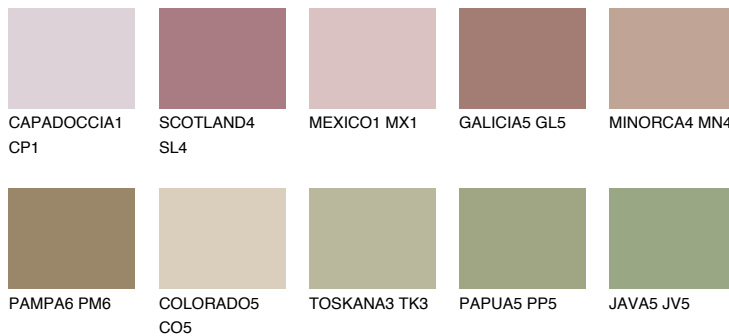

**YUCATAN6 YC6**● 26% **TSR 26%****Ngjyrat që përputhen****NGJYRAT****Intenzive**

Për më shumë informata për materialet dekorative dhe ngjyrat shkoni tek

webfaqja

www.ceresit.al

*Ngjyrat e paraqitura u referohen materialeve dekorative dhe ngjyrave të ofruara nga Ceresit. Për shkak të përdorimit të teknikave digjitale, ekziston mundësia që ngjyrat e paraqitura nuk i përfaqësojnë ato origjinale, kështu që nuk mund të konsiderohen si paraqitje të besueshme të ngjyrave. Ju rekomandojmë të kontrolloni mostrat autentike të ngjyrave.