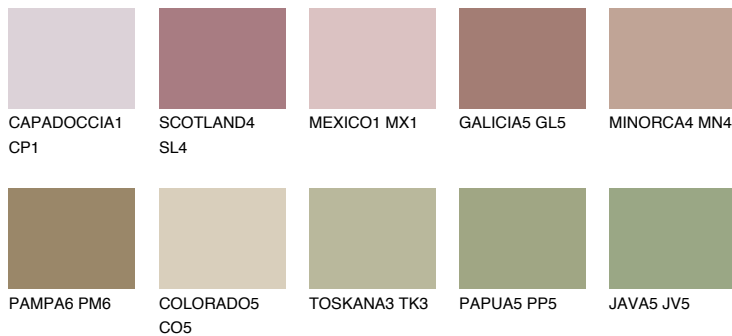

**YUCATAN6 YC6**● 26% **TSR** 26%**Ngjyrat që përputhen****NGJYRAT****Intenzive**

Për më shumë informata për materialet dekorative dhe ngjyrat shkoni tek

webfaqja

www.ceresit.al

*Ngjyrat e paraqitura u referohen materialeve dekorative dhe ngjyrave të ofruara nga Ceresit. Për shkak të përdorimit të teknikave digjitale, ekziston mundësia që ngjyrat e paraqitura nuk i përfaqësojnë ato origjinale, kështu që nuk mund të konsiderohen si paraqitje të besueshme të ngjyrave. Ju rekomandojmë të kontrolloni mostrat autentike të ngjyrave.