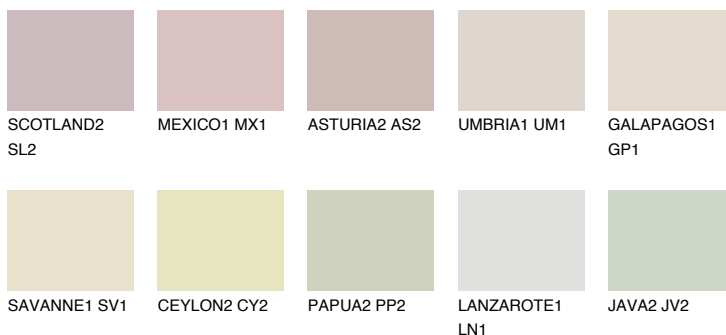


**AFRICA1 AF1**76% **TSR** 67%**Ngjyrat që përputhen****NGJYRAT****Intenzive**

Për më shumë informata për materialet dekorative dhe ngjyrat shkoni tek

webfaqja

www.ceresit.al

*Ngjyrat e paraqitura u referohen materialeve dekorative dhe ngjyrave të ofruara nga Ceresit. Për shkak të përdorimit të teknikave digjitale, ekziston mundësia që ngjyrat e paraqitura nuk i përfaqësojnë ato origjinale, kështu që nuk mund të konsiderohen si paraqitje të besueshme të ngjyrave. Ju rekomandojmë të kontrolloni mostrat autentike të ngjyrave.