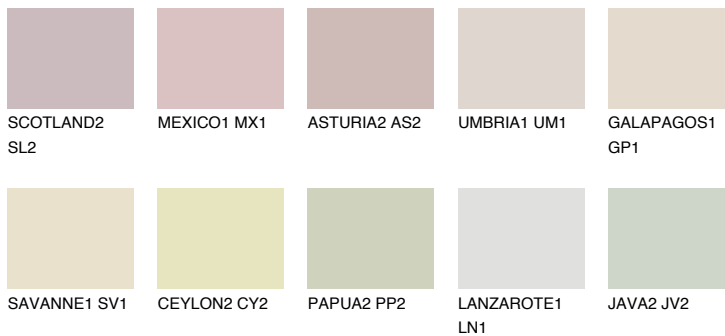


**AFRICA1 AF1**76% **TSR** 67%**Ngjyrat që përputhen****NGJYRAT****Intenzive**

Për më shumë informata për materialet dekorative dhe ngjyrat shkoni tek

webfaqja

www.ceresit.al

*Ngjyrat e paraqitura u referohen materialeve dekorative dhe ngjyrave të ofruara nga Ceresit. Për shkak të përdorimit të teknikave digjitale, ekziston mundësia që ngjyrat e paraqitura nuk i përfaqësojnë ato origjinale, kështu që nuk mund të konsiderohen si paraqitje të besueshme të ngjyrave. Ju rekomandojmë të kontrolloni mostrat autentike të ngjyrave.