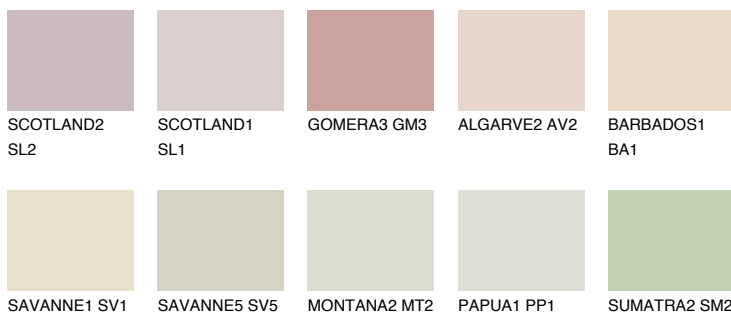

AFRICA2 AF2

71% **TSR** 64%

Ngjyrat që përputhen

NGJYRAT

Intenzive

Për më shumë informata për materialet dekorative dhe ngjyrat shkoni tek

webfaqja

www.ceresit.al

*Ngjyrat e paraqitura u referohen materialeve dekorative dhe ngjyrave të ofruara nga Ceresit. Për shkak të përdorimit të teknikave digjitale, ekziston mundësia që ngjyrat e paraqitura nuk i përfaqësojnë ato origjinale, kështu që nuk mund të konsiderohen si paraqitje të besueshme të ngjyrave. Ju rekomandojmë të kontrolloni mostrat autentike të ngjyrave.