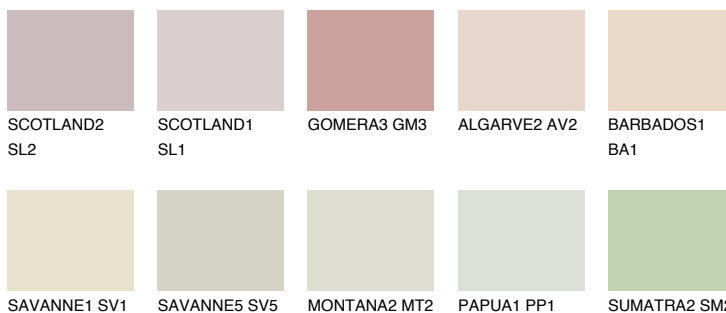

AFRICA2 AF2

71% **TSR** 64%

Ngjyrat që përputhen

NGJYRAT

Intenzive

Për më shumë informata për materialet dekorative dhe ngjyrat shkoni tek

webfaqja

www.ceresit.al

*Ngjyrat e paraqitura u referohen materialeve dekorative dhe ngjyrave të ofruara nga Ceresit. Për shkak të përdorimit të teknikave digjitale, ekziston mundësia që ngjyrat e paraqitura nuk i përfaqësojnë ato origjinale, kështu që nuk mund të konsiderohen si paraqitje të besueshme të ngjyrave. Ju rekomandojmë të kontrolloni mostrat autentike të ngjyrave.