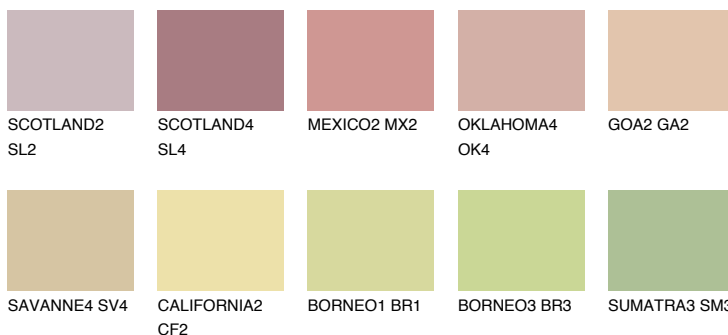

**AFRICA3 AF3**57% **TSR** 59%**Ngjyrat që përputhen****NGJYRAT****Intenzive**

Për më shumë informata për materialet dekorative dhe ngjyrat shkoni tek

webfaqja

www.ceresit.al

*Ngjyrat e paraqitura u referohen materialeve dekorative dhe ngjyrave të ofruara nga Ceresit. Për shkak të përdorimit të teknikave digjitale, ekziston mundësia që ngjyrat e paraqitura nuk i përfaqësojnë ato origjinale, kështu që nuk mund të konsiderohen si paraqitje të besueshme të ngjyrave. Ju rekomandojmë të kontrolloni mostrat autentike të ngjyrave.