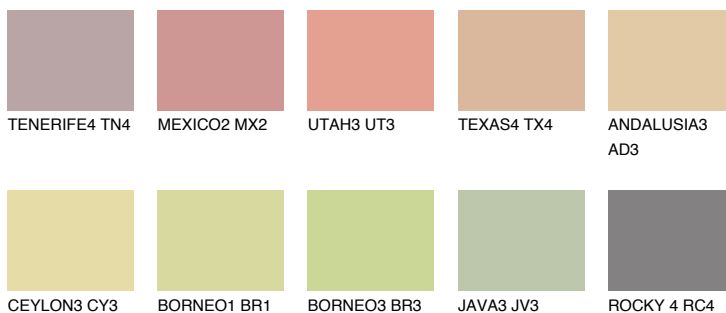

## AFRICA4 AF4

54% **TSR** 57%

### Ngjyrat që përputhen

#### Intenzive

Për më shumë informata për materialet dekorative dhe ngjyrat shkoni tek

webfaqja

[www.ceresit.al](http://www.ceresit.al)

\*Ngjyrat e paraqitura u referohen materialeve dekorative dhe ngjyrave të ofruara nga Ceresit. Për shkak të përdorimit të teknikave digjitale, ekziston mundësia që ngjyrat e paraqitura nuk i përfaqësojnë ato origjinale, kështu që nuk mund të konsiderohen si paraqitje të besueshme të ngjyrave. Ju rekomandojmë të kontrolloni mostrat autentike të ngjyrave.