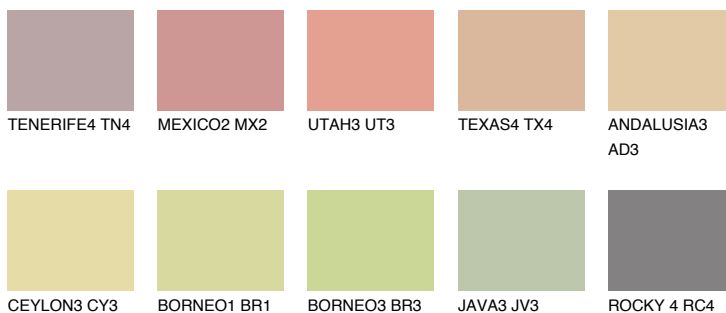

AFRICA4 AF4

54% **TSR** 57%

Ngjyrat që përputhen

NGJYRAT

Intenzive

Për më shumë informata për materialet dekorative dhe ngjyrat shkoni tek

webfaqja

www.ceresit.al

*Ngjyrat e paraqitura u referohen materialeve dekorative dhe ngjyrave të ofruara nga Ceresit. Për shkak të përdorimit të teknikave digjitale, ekziston mundësia që ngjyrat e paraqitura nuk i përfaqësojnë ato origjinale, kështu që nuk mund të konsiderohen si paraqitje të besueshme të ngjyrave. Ju rekomandojmë të kontrolloni mostrat autentike të ngjyrave.