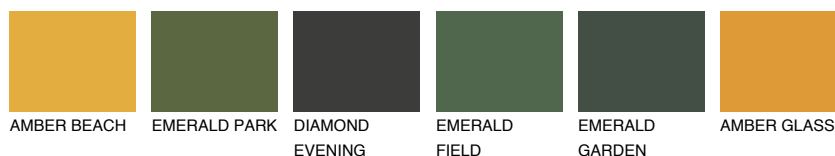

**AFRICA5 AF5**☀️ 38% **TSR 42%****Ngjyrat që përputhen****NGJYRAT****Intenzive**

Për më shumë informata për materialet dekorative dhe ngjyrat shkoni tek

webfaqja

www.ceresit.al

*Ngjyrat e paraqitura u referohen materialeve dekorative dhe ngjyrave të ofruara nga Ceresit. Për shkak të përdorimit të teknikave digjitale, ekziston mundësia që ngjyrat e paraqitura nuk i përfaqësojnë ato origjinale, kështu që nuk mund të konsiderohen si paraqitje të besueshme të ngjyrave. Ju rekomandojmë të kontrolloni mostrat autentike të ngjyrave.