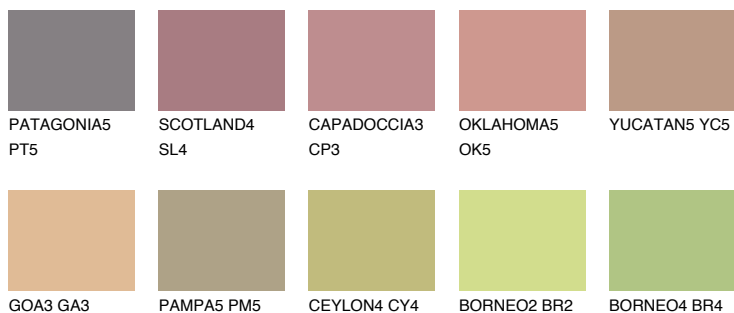

**AFRICA5 AF5**☀️ 38% **TSR 42%****Ngjyrat që përputhen****NGJYRAT****Intenzive**

Për më shumë informata për materialet dekorative dhe ngjyrat shkoni tek

webfaqja

www.ceresit.al

*Ngjyrat e paraqitura u referohen materialeve dekorative dhe ngjyrave të ofruara nga Ceresit. Për shkak të përdorimit të teknikave digjitale, ekziston mundësia që ngjyrat e paraqitura nuk i përfaqësojnë ato origjinale, kështu që nuk mund të konsiderohen si paraqitje të besueshme të ngjyrave. Ju rekomandojmë të kontrolloni mostrat autentike të ngjyrave.