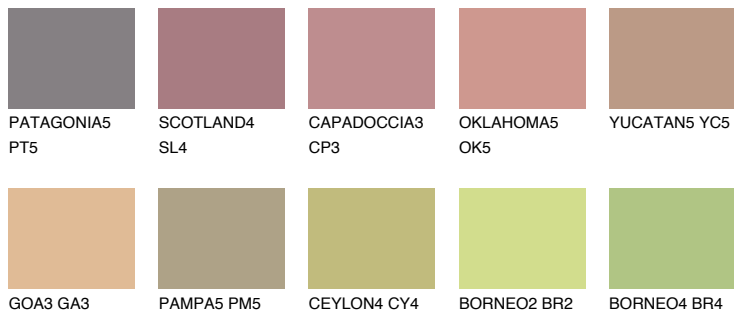

**AFRICA5 AF5**☀️ 38%    **TSR 42%****Ngjyrat që përputhen****NGJYRAT****Intenzive**

Për më shumë informata për materialet dekorative dhe ngjyrat shkoni tek

webfaqja

[www.ceresit.al](http://www.ceresit.al)

\*Ngjyrat e paraqitura u referohen materialeve dekorative dhe ngjyrave të ofruara nga Ceresit. Për shkak të përdorimit të teknikave digjitale, ekziston mundësia që ngjyrat e paraqitura nuk i përfaqësojnë ato origjinale, kështu që nuk mund të konsiderohen si paraqitje të besueshme të ngjyrave. Ju rekomandojmë të kontrolloni mostrat autentike të ngjyrave.