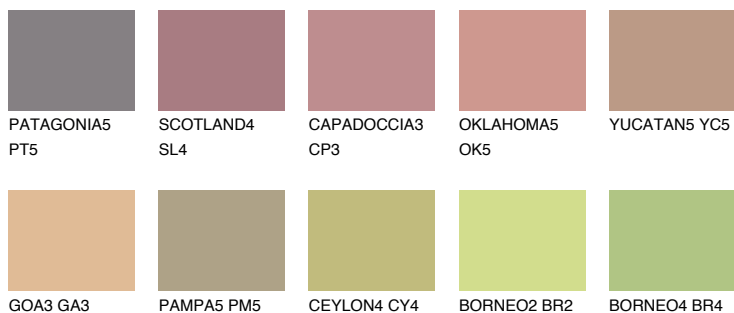

**AFRICA5 AF5**☀️ 38%    **TSR 42%****Ngjyrat që përputhen****NGJYRAT****Intenzive**

Për më shumë informata për materialet dekorative dhe ngjyrat shkoni tek

webfaqja

[www.ceresit.al](http://www.ceresit.al)

\*Ngjyrat e paraqitura u referohen materialeve dekorative dhe ngjyrave të ofruara nga Ceresit. Për shkak të përdorimit të teknikave digjitale, ekziston mundësia që ngjyrat e paraqitura nuk i përfaqësojnë ato origjinale, kështu që nuk mund të konsiderohen si paraqitje të besueshme të ngjyrave. Ju rekomandojmë të kontrolloni mostrat autentike të ngjyrave.