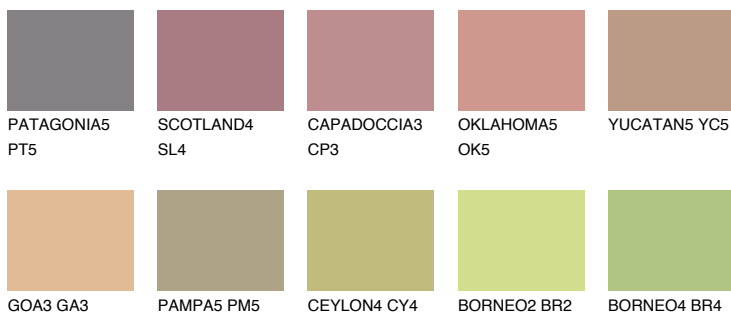

**AFRICA5 AF5**☀️ 38% **TSR 42%****Ngjyrat që përputhen****NGJYRAT****Intenzive**

Për më shumë informata për materialet dekorative dhe ngjyrat shkoni tek

webfaqja

www.ceresit.al

*Ngjyrat e paraqitura u referohen materialeve dekorative dhe ngjyrave të ofruara nga Ceresit. Për shkak të përdorimit të teknikave digjitale, ekziston mundësia që ngjyrat e paraqitura nuk i përfaqësojnë ato origjinale, kështu që nuk mund të konsiderohen si paraqitje të besueshme të ngjyrave. Ju rekomandojmë të kontrolloni mostrat autentike të ngjyrave.