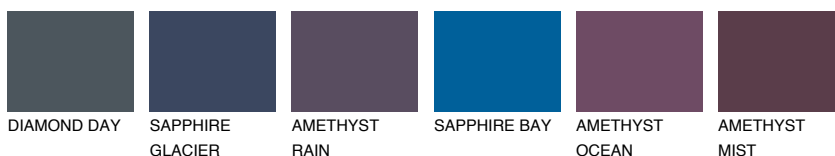

HAWAII3 HW3

☀️ 39% **TSR 45%**

Ngjyrat që përputhen

NGJYRAT

Intenzive

Për më shumë informata për materialet dekorative dhe ngjyrat shkoni tek

webfaqja

www.ceresit.al

*Ngjyrat e paraqitura u referohen materialeve dekorative dhe ngjyrave të ofruara nga Ceresit. Për shkak të përdorimit të teknikave digjitale, ekziston mundësia që ngjyrat e paraqitura nuk i përfaqësojnë ato origjinale, kështu që nuk mund të konsiderohen si paraqitje të besueshme të ngjyrave. Ju rekomandojmë të kontrolloni mostrat autentike të ngjyrave.