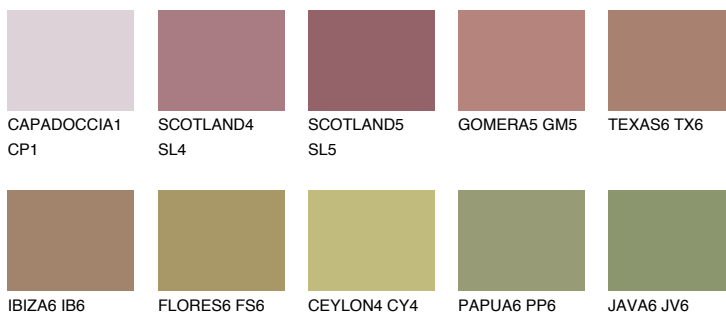

**AFRICA6 AF6**☾ 27% **TSR 31%****Ngjyrat që përputhen****NGJYRAT****Intenzive**

Për më shumë informata për materialet dekorative dhe ngjyrat shkoni tek

webfaqja

www.ceresit.al

*Ngjyrat e paraqitura u referohen materialeve dekorative dhe ngjyrave të ofruara nga Ceresit. Për shkak të përdorimit të teknikave digjitale, ekziston mundësia që ngjyrat e paraqitura nuk i përfaqësojnë ato origjinale, kështu që nuk mund të konsiderohen si paraqitje të besueshme të ngjyrave. Ju rekomandojmë të kontrolloni mostrat autentike të ngjyrave.