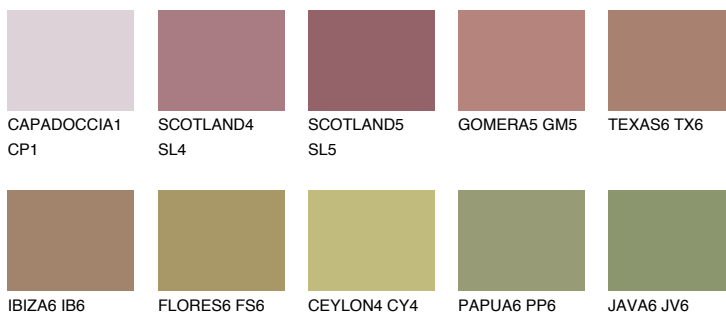

**AFRICA6 AF6**☀️ 27%    **TSR 31%****Ngjyrat që përputhen****NGJYRAT****Intenzive**

Për më shumë informata për materialet dekorative dhe ngjyrat shkoni tek

webfaqja

[www.ceresit.al](http://www.ceresit.al)

\*Ngjyrat e paraqitura u referohen materialeve dekorative dhe ngjyrave të ofruara nga Ceresit. Për shkak të përdorimit të teknikave digjitale, ekziston mundësia që ngjyrat e paraqitura nuk i përfaqësojnë ato origjinale, kështu që nuk mund të konsiderohen si paraqitje të besueshme të ngjyrave. Ju rekomandojmë të kontrolloni mostrat autentike të ngjyrave.