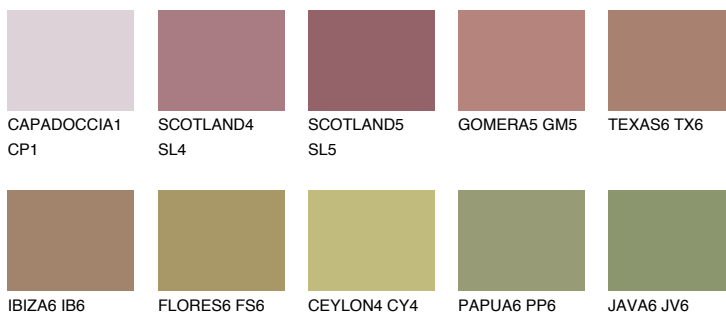

**AFRICA6 AF6**☀ 27%   **TSR 31%****Ngjyrat që përputhen****NGJYRAT****Intenzive**

Për më shumë informata për materialet dekorative dhe ngjyrat shkoni tek

webfaqja

[www.ceresit.al](http://www.ceresit.al)

\*Ngjyrat e paraqitura u referohen materialeve dekorative dhe ngjyrave të ofruara nga Ceresit. Për shkak të përdorimit të teknikave digjitale, ekziston mundësia që ngjyrat e paraqitura nuk i përfaqësojnë ato origjinale, kështu që nuk mund të konsiderohen si paraqitje të besueshme të ngjyrave. Ju rekomandojmë të kontrolloni mostrat autentike të ngjyrave.