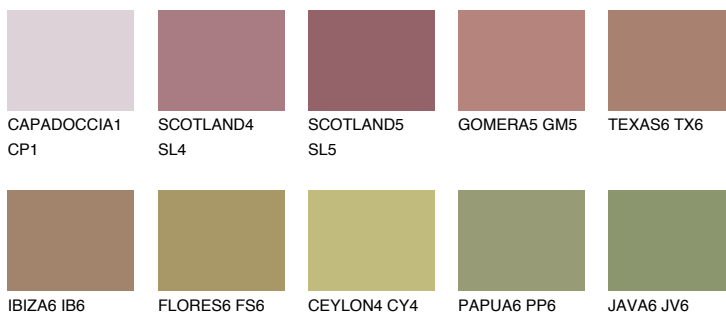

**AFRICA6 AF6**☀ 27% **TSR 31%****Ngjyrat që përputhen****NGJYRAT****Intenzive**

Për më shumë informata për materialet dekorative dhe ngjyrat shkoni tek

webfaqja

www.ceresit.al

*Ngjyrat e paraqitura u referohen materialeve dekorative dhe ngjyrave të ofruara nga Ceresit. Për shkak të përdorimit të teknikave digjitale, ekziston mundësia që ngjyrat e paraqitura nuk i përfaqësojnë ato origjinale, kështu që nuk mund të konsiderohen si paraqitje të besueshme të ngjyrave. Ju rekomandojmë të kontrolloni mostrat autentike të ngjyrave.