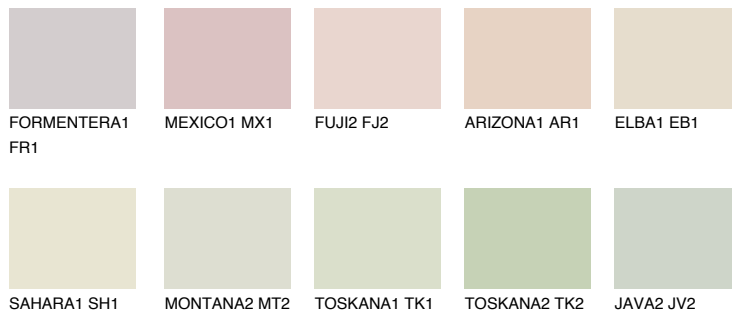


**TEXAS1 TX1**75% **TSR** 72%**Ngjyrat që përputhen****NGJYRAT****Intenzive**

Për më shumë informata për materialet dekorative dhe ngjyrat shkoni tek

webfaqja

www.ceresit.al

*Ngjyrat e paraqitura u referohen materialeve dekorative dhe ngjyrave të ofruara nga Ceresit. Për shkak të përdorimit të teknikave digjitale, ekziston mundësia që ngjyrat e paraqitura nuk i përfaqësojnë ato origjinale, kështu që nuk mund të konsiderohen si paraqitje të besueshme të ngjyrave. Ju rekomandojmë të kontrolloni mostrat autentike të ngjyrave.