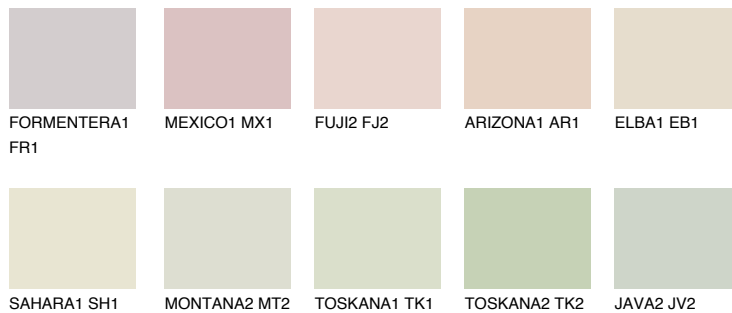


**TEXAS1 TX1**75% **TSR** 72%**Ngjyrat që përputhen****NGJYRAT****Intenzive**

Për më shumë informata për materialet dekorative dhe ngjyrat shkoni tek

webfaqja

[www.ceresit.al](http://www.ceresit.al)

\*Ngjyrat e paraqitura u referohen materialeve dekorative dhe ngjyrave të ofruara nga Ceresit. Për shkak të përdorimit të teknikave digjitale, ekziston mundësia që ngjyrat e paraqitura nuk i përfaqësojnë ato origjinale, kështu që nuk mund të konsiderohen si paraqitje të besueshme të ngjyrave. Ju rekomandojmë të kontrolloni mostrat autentike të ngjyrave.