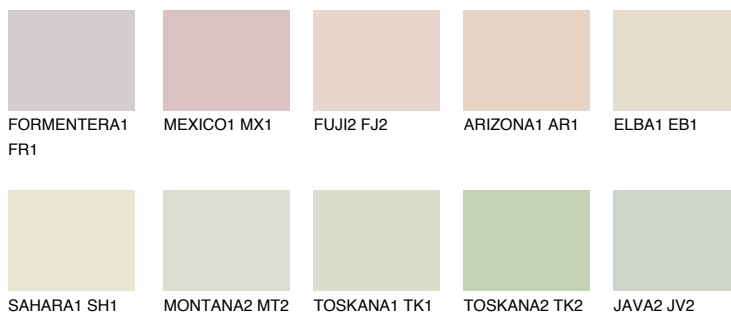


**TEXAS1 TX1**75% **TSR** 72%**Ngjyrat që përputhen****NGJYRAT****Intenzive**

Për më shumë informata për materialet dekorative dhe ngjyrat shkoni tek

webfaqja

www.ceresit.al

*Ngjyrat e paraqitura u referohen materialeve dekorative dhe ngjyrave të ofruara nga Ceresit. Për shkak të përdorimit të teknikave digjitale, ekziston mundësia që ngjyrat e paraqitura nuk i përfaqësojnë ato origjinale, kështu që nuk mund të konsiderohen si paraqitje të besueshme të ngjyrave. Ju rekomandojmë të kontrolloni mostrat autentike të ngjyrave.