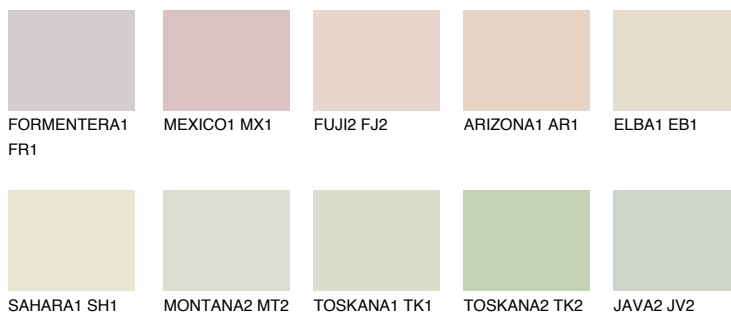

TEXAS1 TX1

75% **TSR** 72%

Ngjyrat që përputhen

NGJYRAT

Intenzive

Për më shumë informata për materialet dekorative dhe ngjyrat shkoni tek

webfaqja

www.ceresit.al

*Ngjyrat e paraqitura u referohen materialeve dekorative dhe ngjyrave të ofruara nga Ceresit. Për shkak të përdorimit të teknikave digjitale, ekziston mundësia që ngjyrat e paraqitura nuk i përfaqësojnë ato origjinale, kështu që nuk mund të konsiderohen si paraqitje të besueshme të ngjyrave. Ju rekomandojmë të kontrolloni mostrat autentike të ngjyrave.