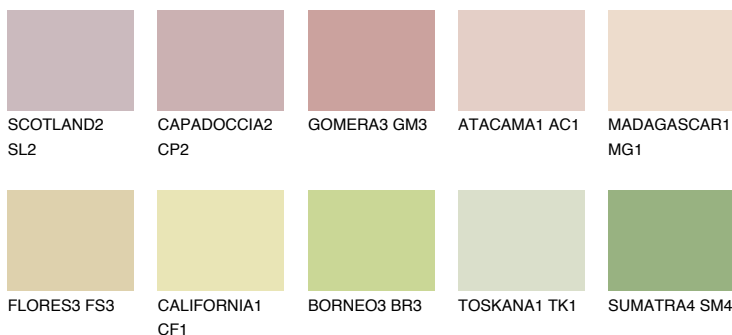

**TEXAS2 TX2**66% **TSR** 66%**Ngjyrat që përputhen****NGJYRAT****Intenzive**

Për më shumë informata për materialet dekorative dhe ngjyrat shkoni tek

webfaqja

[www.ceresit.al](http://www.ceresit.al)

\*Ngjyrat e paraqitura u referohen materialeve dekorative dhe ngjyrave të ofruara nga Ceresit. Për shkak të përdorimit të teknikave digjitale, ekziston mundësia që ngjyrat e paraqitura nuk i përfaqësojnë ato origjinale, kështu që nuk mund të konsiderohen si paraqitje të besueshme të ngjyrave. Ju rekomandojmë të kontrolloni mostrat autentike të ngjyrave.