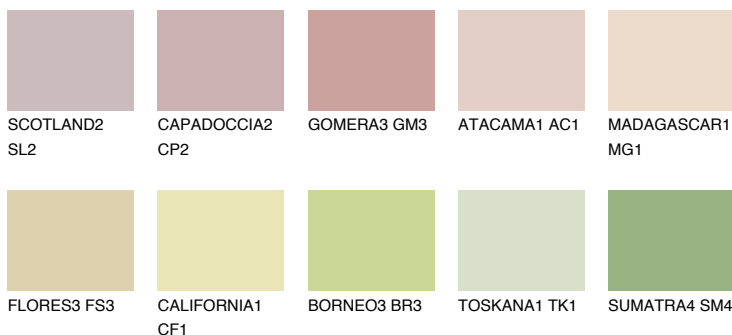

**TEXAS2 TX2**66% **TSR** 66%**Ngjyrat që përputhen****NGJYRAT****Intenzive**

Për më shumë informata për materialet dekorative dhe ngjyrat shkoni tek

webfaqja

www.ceresit.al

*Ngjyrat e paraqitura u referohen materialeve dekorative dhe ngjyrave të ofruara nga Ceresit. Për shkak të përdorimit të teknikave digjitale, ekziston mundësia që ngjyrat e paraqitura nuk i përfaqësojnë ato origjinale, kështu që nuk mund të konsiderohen si paraqitje të besueshme të ngjyrave. Ju rekomandojmë të kontrolloni mostrat autentike të ngjyrave.