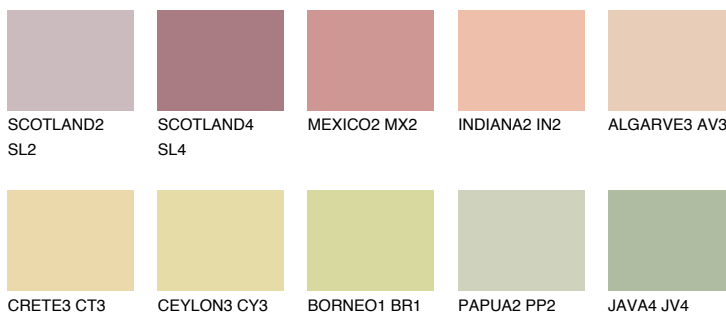

TEXAS3 TX3

60% **TSR** 63%

Ngjyrat që përputhen

NGJYRAT

Intenzive

Për më shumë informata për materialet dekorative dhe ngjyrat shkoni tek

webfaqja

www.ceresit.al