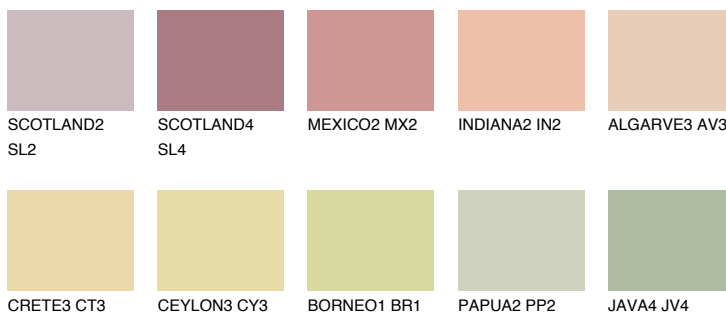

**TEXAS3 TX3**60% **TSR** 63%**Ngjyrat që përputhen****NGJYRAT****Intenzive**

Për më shumë informata për materialet dekorative dhe ngjyrat shkoni tek

webfaqja

www.ceresit.al

*Ngjyrat e paraqitura u referohen materialeve dekorative dhe ngjyrave të ofruara nga Ceresit. Për shkak të përdorimit të teknikave digjitale, ekziston mundësia që ngjyrat e paraqitura nuk i përfaqësojnë ato origjinale, kështu që nuk mund të konsiderohen si paraqitje të besueshme të ngjyrave. Ju rekomandojmë të kontrolloni mostrat autentike të ngjyrave.