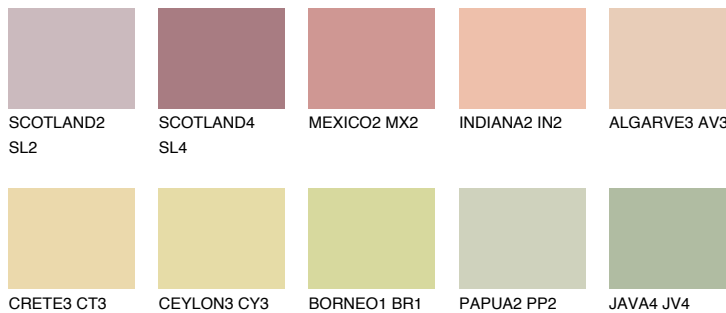


**TEXAS3 TX3**60% **TSR** 63%**Ngjyrat që përputhen****NGJYRAT****Intenzive**

Për më shumë informata për materialet dekorative dhe ngjyrat shkoni tek

webfaqja

www.ceresit.al

*Ngjyrat e paraqitura u referohen materialeve dekorative dhe ngjyrave të ofruara nga Ceresit. Për shkak të përdorimit të teknikave digjitale, ekziston mundësia që ngjyrat e paraqitura nuk i përfaqësojnë ato origjinale, kështu që nuk mund të konsiderohen si paraqitje të besueshme të ngjyrave. Ju rekomandojmë të kontrolloni mostrat autentike të ngjyrave.