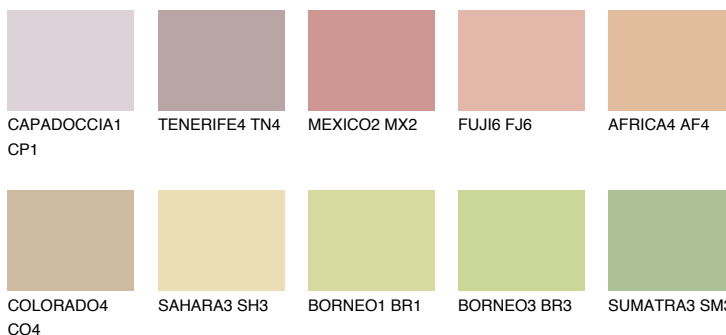

TEXAS4 TX4

52% **TSR** 56%

Ngjyrat që përputhen

NGJYRAT

Intenzive

Për më shumë informata për materialet dekorative dhe ngjyrat shkoni tek

webfaqja

www.ceresit.al

*Ngjyrat e paraqitura u referohen materialeve dekorative dhe ngjyrave të ofruara nga Ceresit. Për shkak të përdorimit të teknikave digjitale, ekziston mundësia që ngjyrat e paraqitura nuk i përfaqësojnë ato origjinale, kështu që nuk mund të konsiderohen si paraqitje të besueshme të ngjyrave. Ju rekomandojmë të kontrolloni mostrat autentike të ngjyrave.