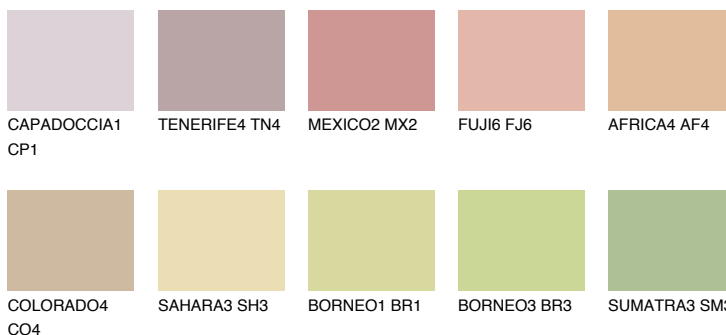

**TEXAS4 TX4**☀️ 52% **TSR** 56%**Ngjyrat që përputhen****NGJYRAT****Intenzive**

Për më shumë informata për materialet dekorative dhe ngjyrat shkoni tek

webfaqja

www.ceresit.al

*Ngjyrat e paraqitura u referohen materialeve dekorative dhe ngjyrave të ofruara nga Ceresit. Për shkak të përdorimit të teknikave digjitale, ekziston mundësia që ngjyrat e paraqitura nuk i përfaqësojnë ato origjinale, kështu që nuk mund të konsiderohen si paraqitje të besueshme të ngjyrave. Ju rekomandojmë të kontrolloni mostrat autentike të ngjyrave.