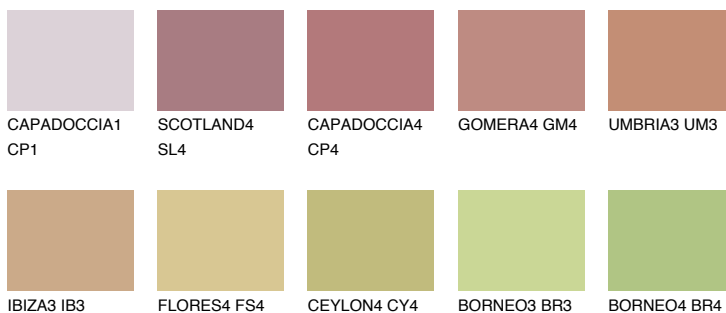

**TEXAS5 TX5**☀️ 33%   **TSR 40%****Ngjyrat që përputhen****NGJYRAT****Intenzive**

Për më shumë informata për materialet dekorative dhe ngjyrat shkoni tek

webfaqja

[www.ceresit.al](http://www.ceresit.al)

\*Ngjyrat e paraqitura u referohen materialeve dekorative dhe ngjyrave të ofruara nga Ceresit. Për shkak të përdorimit të teknikave digjitale, ekziston mundësia që ngjyrat e paraqitura nuk i përfaqësojnë ato origjinale, kështu që nuk mund të konsiderohen si paraqitje të besueshme të ngjyrave. Ju rekomandojmë të kontrolloni mostrat autentike të ngjyrave.