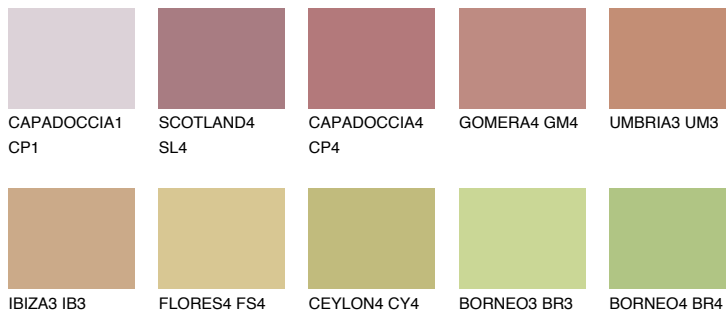


**TEXAS5 TX5**☀️ 33% **TSR** 40%**Ngjyrat që përputhen****NGJYRAT****Intenzive**

Për më shumë informata për materialet dekorative dhe ngjyrat shkoni tek

webfaqja

[www.ceresit.al](http://www.ceresit.al)

\*Ngjyrat e paraqitura u referohen materialeve dekorative dhe ngjyrave të ofruara nga Ceresit. Për shkak të përdorimit të teknikave digjitale, ekziston mundësia që ngjyrat e paraqitura nuk i përfaqësojnë ato origjinale, kështu që nuk mund të konsiderohen si paraqitje të besueshme të ngjyrave. Ju rekomandojmë të kontrolloni mostrat autentike të ngjyrave.