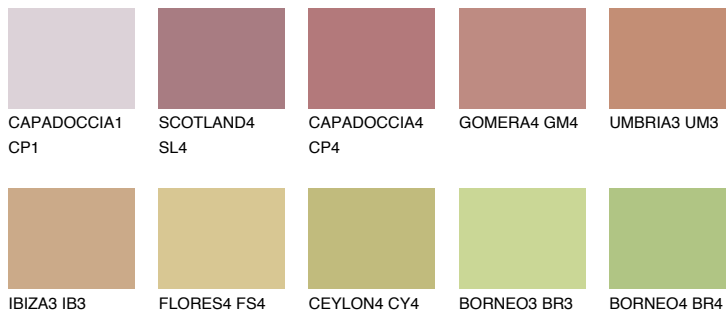


**TEXAS5 TX5**☀️ 33% **TSR 40%****Ngjyrat që përputhen****NGJYRAT****Intenzive**

Për më shumë informata për materialet dekorative dhe ngjyrat shkoni tek

webfaqja

www.ceresit.al

*Ngjyrat e paraqitura u referohen materialeve dekorative dhe ngjyrave të ofruara nga Ceresit. Për shkak të përdorimit të teknikave digjitale, ekziston mundësia që ngjyrat e paraqitura nuk i përfaqësojnë ato origjinale, kështu që nuk mund të konsiderohen si paraqitje të besueshme të ngjyrave. Ju rekomandojmë të kontrolloni mostrat autentike të ngjyrave.