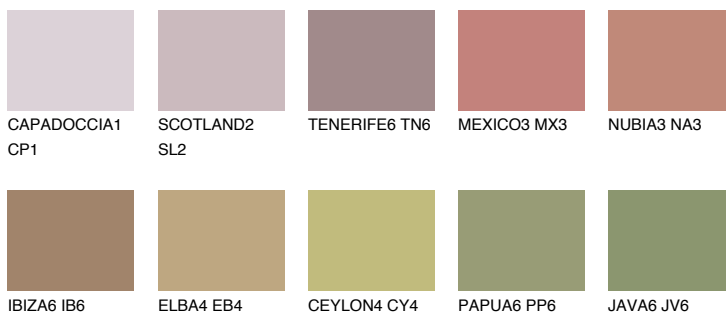

**TEXAS6 TX6**☾ 25% **TSR 30%****Ngjyrat që përputhen****NGJYRAT****Intenzive**

Për më shumë informata për materialet dekorative dhe ngjyrat shkoni tek

webfaqja

www.ceresit.al

*Ngjyrat e paraqitura u referohen materialeve dekorative dhe ngjyrave të ofruara nga Ceresit. Për shkak të përdorimit të teknikave digjitale, ekziston mundësia që ngjyrat e paraqitura nuk i përfaqësojnë ato origjinale, kështu që nuk mund të konsiderohen si paraqitje të besueshme të ngjyrave. Ju rekomandojmë të kontrolloni mostrat autentike të ngjyrave.