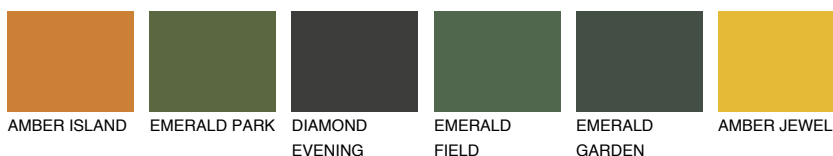

**TEXAS6 TX6**☾ 25% **TSR 30%****Ngjyrat që përputhen****NGJYRAT****Intenzive**

Për më shumë informata për materialet dekorative dhe ngjyrat shkoni tek

webfaqja

www.ceresit.al

*Ngjyrat e paraqitura u referohen materialeve dekorative dhe ngjyrave të ofruara nga Ceresit. Për shkak të përdorimit të teknikave digjitale, ekziston mundësia që ngjyrat e paraqitura nuk i përfaqësojnë ato origjinale, kështu që nuk mund të konsiderohen si paraqitje të besueshme të ngjyrave. Ju rekomandojmë të kontrolloni mostrat autentike të ngjyrave.