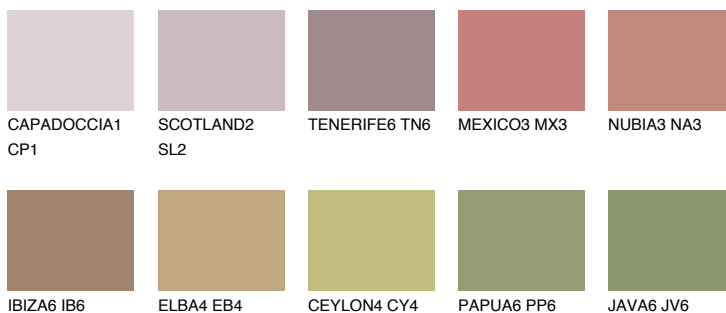

**TEXAS6 TX6**☀ 25% **TSR** 30%**Ngjyrat që përputhen****NGJYRAT****Intenzive**

Për më shumë informata për materialet dekorative dhe ngjyrat shkoni tek

webfaqja

www.ceresit.al

*Ngjyrat e paraqitura u referohen materialeve dekorative dhe ngjyrave të ofruara nga Ceresit. Për shkak të përdorimit të teknikave digjitale, ekziston mundësia që ngjyrat e paraqitura nuk i përfaqësojnë ato origjinale, kështu që nuk mund të konsiderohen si paraqitje të besueshme të ngjyrave. Ju rekomandojmë të kontrolloni mostrat autentike të ngjyrave.