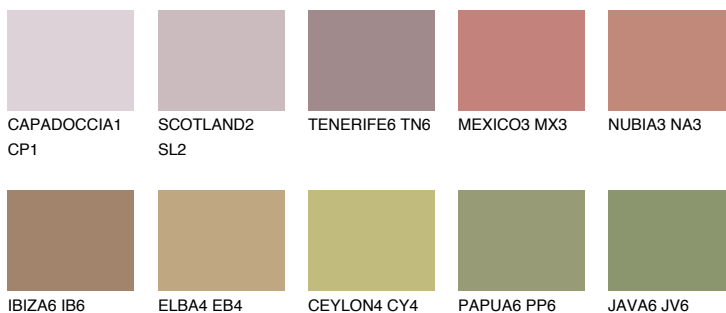

**TEXAS6 TX6**☾ 25% **TSR 30%****Ngjyrat që përputhen****NGJYRAT****Intenzive**

Për më shumë informata për materialet dekorative dhe ngjyrat shkoni tek

webfaqja

[www.ceresit.al](http://www.ceresit.al)

\*Ngjyrat e paraqitura u referohen materialeve dekorative dhe ngjyrave të ofruara nga Ceresit. Për shkak të përdorimit të teknikave digjitale, ekziston mundësia që ngjyrat e paraqitura nuk i përfaqësojnë ato origjinale, kështu që nuk mund të konsiderohen si paraqitje të besueshme të ngjyrave. Ju rekomandojmë të kontrolloni mostrat autentike të ngjyrave.