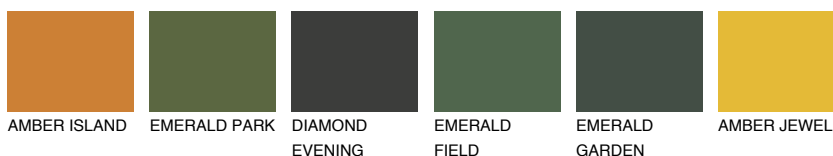

**TEXAS6 TX6**☀ 25% **TSR** 30%**Ngjyrat që përputhen****NGJYRAT****Intenzive**

Për më shumë informata për materialet dekorative dhe ngjyrat shkoni tek

webfaqja

www.ceresit.al

*Ngjyrat e paraqitura u referohen materialeve dekorative dhe ngjyrave të ofruara nga Ceresit. Për shkak të përdorimit të teknikave digjitale, ekziston mundësia që ngjyrat e paraqitura nuk i përfaqësojnë ato origjinale, kështu që nuk mund të konsiderohen si paraqitje të besueshme të ngjyrave. Ju rekomandojmë të kontrolloni mostrat autentike të ngjyrave.